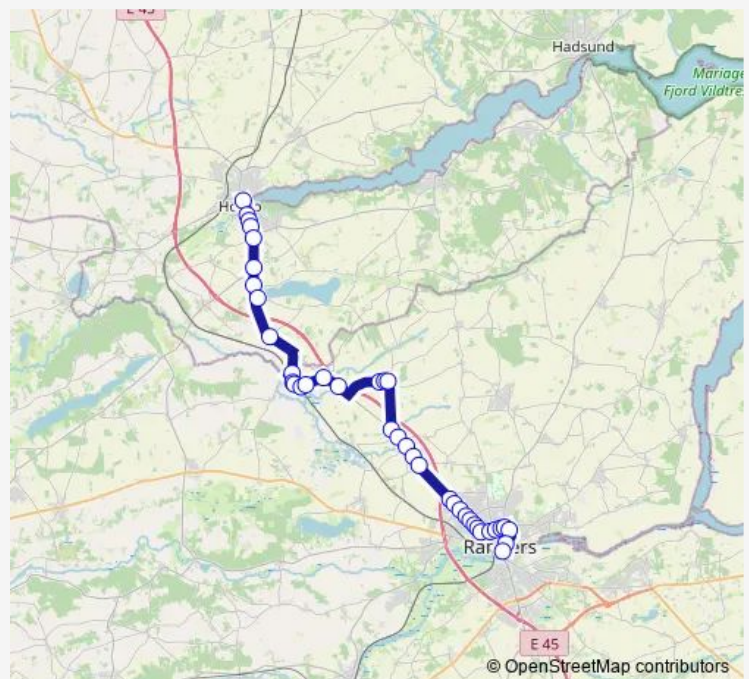

Borup Allé/Hobrovej (Randers Kom)

Vangdalen/Hobrovej (Randers Kom)

Vestervangsskolen/Hobrovej (Randers Kom)

Route schedule

Nørbæk Forsamlingshus (Randers Kom) — Randers Busterminal

Monday 07:10

Tuesday 07:10

Wednesday 07:10

Thursday 07:10

Friday 07:10

Saturday —

Sunday —

Route info

Direction: Nørbæk Forsamlingshus (Randers Kom)

Stops: 31

Trip Duration: 0 hour 44 min

Frederiksborg Allé/Hobrovej (Randers Kom)

Aslaugsvej/Hobrovej (Randers Kom)

Højgade/Hobrovej (Randers Kom)

Tradium/Rådmands Boulevard (Randers Kom)

Vinkelvej/Nørre Boulevard (Randers Kom)

Nørre Boulevard/Nattergalvej (Randers Kom)

Stjernekrudset/Nørre Boulevard (Randers Kom)

Regionshospitalet Randers/Østervangsvej

Rosenørnsgade (Randers Kom)

Randers Busterminal

Direction

Hobro Busterminal (H.I. Biesgade) — Randers Busterminal