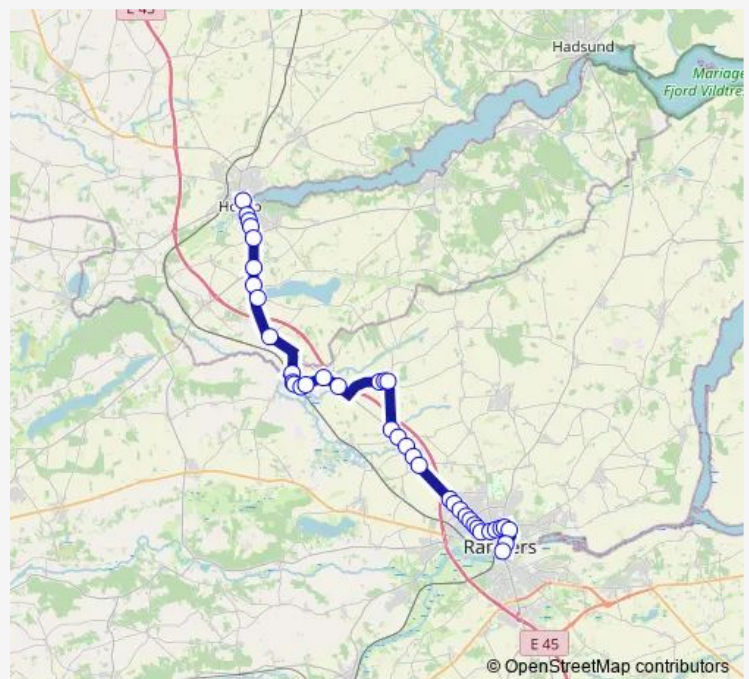

### Direction

Hobro Busterminal (H.I. Biesgade) — Randers Busterminal

39 stops

[Open route schedule](#)

- Hobro Busterminal (H.I. Biesgade)
- Møllebakken (Randersvej / Hobro)
- Sdr. Ringvej (Randersvej / Hobro)
- Thurøvej (Randersvej / Hobro)
- Nr. Onsildvej (Randersvej / Hobro)
- Skjellerupvej (Randersvej / Mariagerfjord Komm.)
- Karlby (Randersvej / Mariagerfjord Kommune)
- Holmgård (Hobro / Mariagerfjord Kommune)
- Handest (Randersvej / Mariagerfjord Komm.)
- Poppelvænget/Gundstrupbakken (Randers Kom)
- Fårup/Stadion Allé (Randers Kom)
- Fårup Ældrecenter (Randers Kom)
- Fårup/Spurvevej (Randers Kom)
- Fårup/Purhus Hallen (Randers Kom)
- Fårup Plantage/Hovedvejen (Randers Kom)
- Purhus (Randers Kom)
- Asferg/Koustedvej (Randers Kom)
- Asferg/Ternevej (Randers Kom)
- Asferg Forsamlingshus (Randers Kom)
- Søndergade/Hovedvejen (Randers Kom)
- Terp (Randers Kom)

### Route schedule

Hobro Busterminal (H.I. Biesgade) — Randers Busterminal

Monday	05:45-17:45
Tuesday	05:45-17:45
Wednesday	05:45-17:45
Thursday	05:45-17:45
Friday	05:45-17:45
Saturday	07:45-15:45
Sunday	—

### Route info

Direction: Hobro Busterminal (H.I. Biesgade)

Stops: 39

Trip Duration: 0 hour 47 min

Råsted/Hobrovej (Randers Kom)

Råsted/Midtvejs (Randers Kom)

Firkløverskolen/Hobrovej (Randers kom)

Hobrovej/Egegårdsvej (Randers Kom)

Helstedvej/Hobrovej (Randers Kom)

Borup Allé/Hobrovej (Randers Kom)

Vangdalen/Hobrovej (Randers Kom)

Vestervangsskolen/Hobrovej (Randers Kom)

Frederiksborg Allé/Hobrovej (Randers Kom)

Aslaugsvej/Hobrovej (Randers Kom)