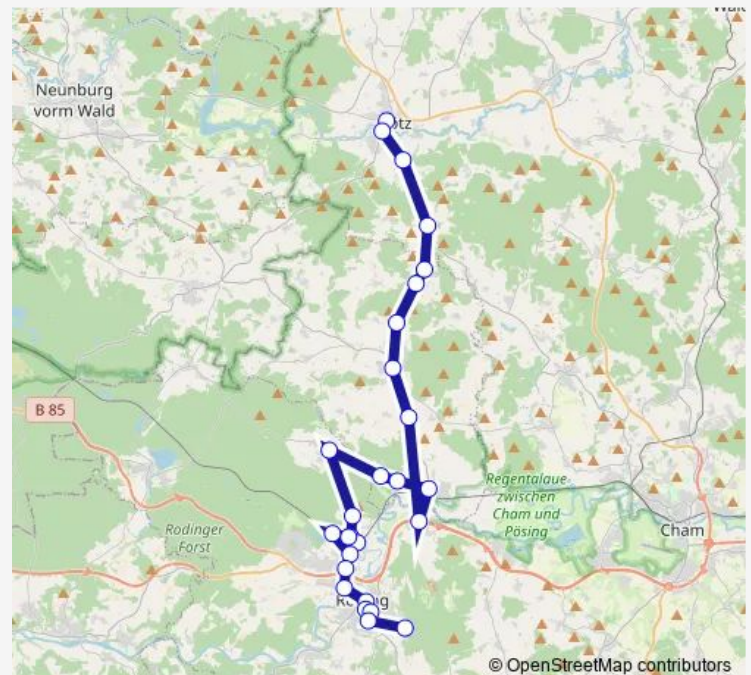

Bus 230

[Go to website](#)

Direction

Roding — Rötz, Marktplatz

17 stops

[Open route schedule](#)

- Roding
- Roding, Wernher-von-Braun-Str.
- Roding, Oberkreith
- Roding, Strahlfeld, Sportheim
- Langwald
- Pösing, Tannet
- Pösing, Lagerhaus
- Stamsried, Freundelsdorf
- Freundelsdorf 8
- Stamsried, Marktplatz
- Stamsried, Abzw. Hilpersried
- Stamsried, Diebersried
- Stamsried, Löwenbrunn
- Rötz, Bernried
- Rötz, Kleinenzenried
- Rötz, Postamt
- Rötz, Marktplatz

Route schedule

Roding — Rötz, Marktplatz

Monday	06:30
Tuesday	06:30
Wednesday	06:30
Thursday	06:30
Friday	06:30
Saturday	—
Sunday	—

Route info

Direction: Roding

Stops: 17

Trip Duration: 0 hour 27 min

© OpenStreetMap contributors

■ 230

BusMaps

Direction

Rötz, Marktplatz — Roding, Krankenhaus

22 stops

[Open route schedule](#)

Rötz, Marktplatz

Rötz, Postamt

Friday 11:20

Saturday —

Sunday —

Route info

Direction: Roding, Krankenhaus

Stops: 19

Trip Duration: 0 hour 40 min

Direction