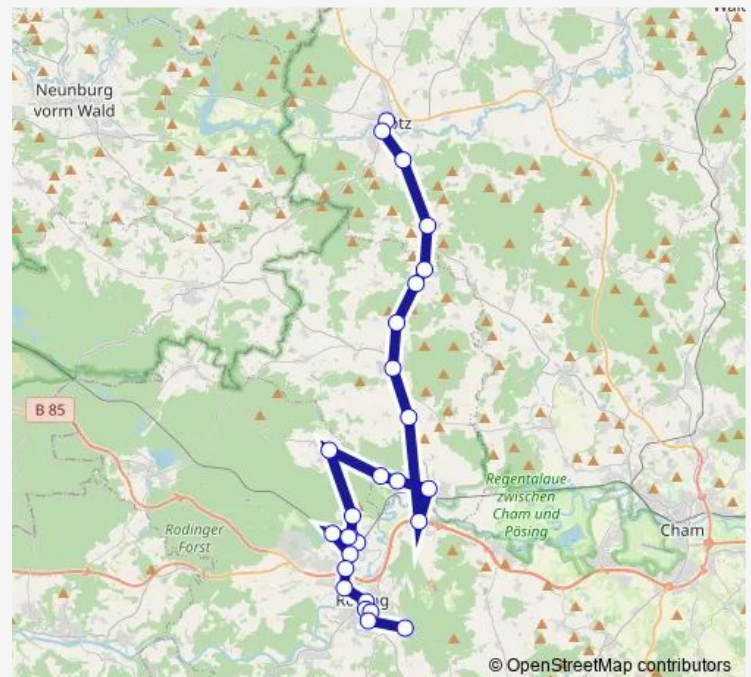

Saturday —

Sunday —

Route info

Direction: Roding, Krankenhaus

Stops: 19

Trip Duration: 0 hour 40 min

230

Direction

Roding, Busbahnhof, Schornd. Str. — Rötzt, Marktplatz

26 stops

[Open route schedule](#)

Roding, Busbahnhof, Schornd. Str.

Roding, Ärztehaus

Roding, Sparkasse

Roding, Mitterdorf, Sparkasse

Roding, Oberdorf