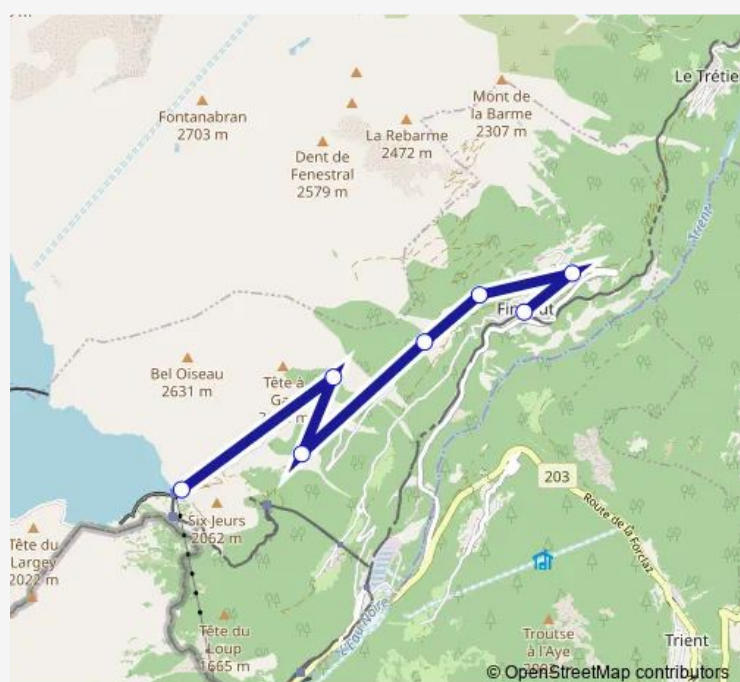

Finhaut, Les Fontaines

Finhaut, Le Léamon

Finhaut, gare

### Route schedule

Lac d'Emosson — Finhaut, gare

Monday	—
Tuesday	—
Wednesday	—
Thursday	—
Friday	—
Saturday	09:55-17:55
Sunday	09:55-17:55

### Route info

Direction: Lac d'Emosson

Stops: 7

Trip Duration: 0 hour 20 min

230

BusMaps

## Direction

Finhaut, gare — Lac d'Emosson

7 stops

[Open route schedule](#)

Finhaut, gare

Finhaut, Le Léamon

Finhaut, Les Fontaines

Finhaut, La Léchère