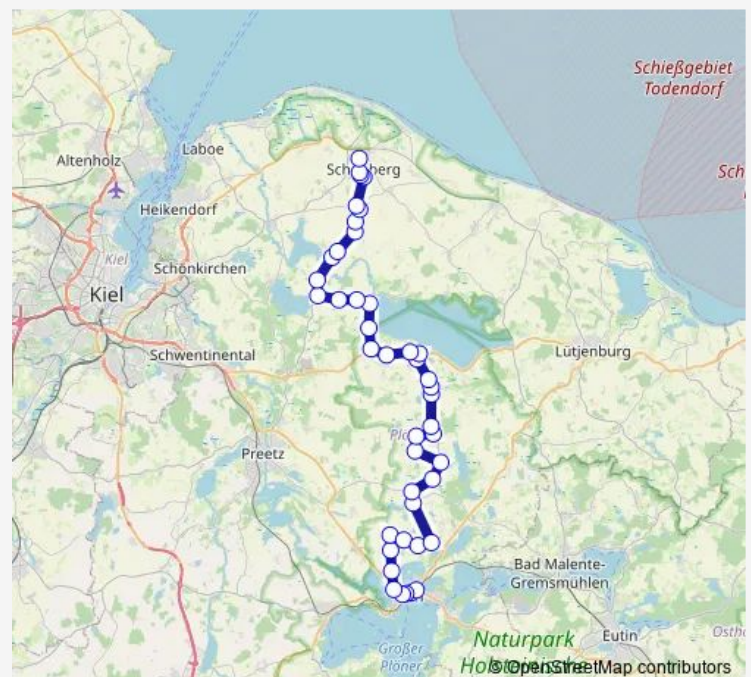

### Route schedule

Schönberg(Holst) Schule — Plön ZOB/Bahnhof

Monday 05:56-08:30

Tuesday 05:56-08:30

Wednesday 05:56-08:30

Thursday 05:56-08:30

Friday 05:56-08:30

Saturday —

### Route info

Direction: Schönberg(Holst) Schule

Stops: 52

Trip Duration: 1 hour 20 min

230

BusMaps

Selent Dorfplatz

Selent Wehdenweg