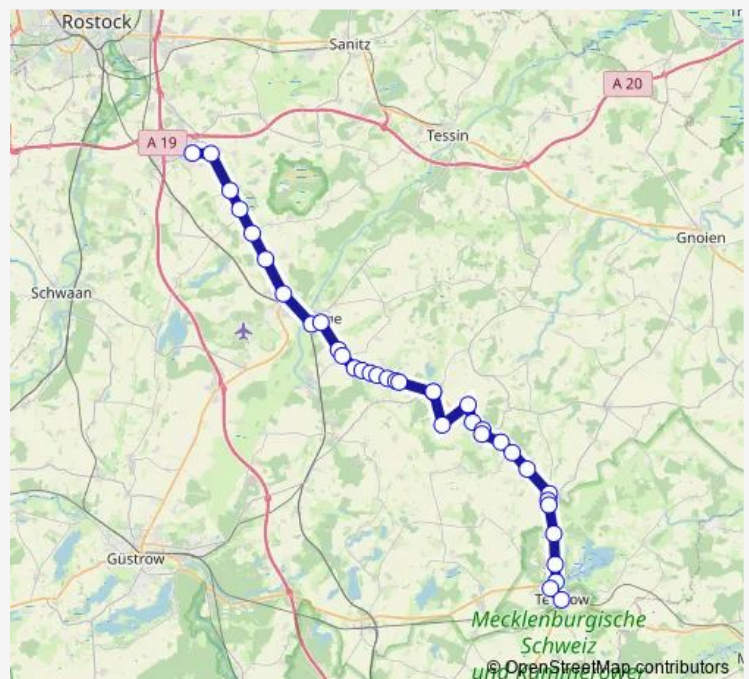

Breesen B 108

Breesen, Landtechnik

Schweez, Ausbau Nr. 1

Schweez, Ausbau Nr. 4

Schweez

Jahmen, Abzweig

Schweez, Ausbau Nr. 30

Schweez, Ausbau Nr. 29

Neu Heinde

Neu Heinde, Dorf I

Schwiessel

Route schedule

Dummerstorf, Neubau — Teterow, Zob

Monday	15:45
Tuesday	15:45
Wednesday	15:45
Thursday	15:45
Friday	15:45
Saturday	—
Sunday	—

Route info

Direction: Dummerstorf, Neubau

Stops: 36

Trip Duration: 1 hour 1 min

■ 230

Groß Bützin

Schwiessel, Ausbau

Matgendorf

Matgendorf, Schule

Matgendorf, Ausbau

Tellow, Abzweig

Perow

Thürkow

Thürkow, Dorf

Thürkow, Dorf I

Teterow, Siedlung

Teterow, Ausbau

Teterow, Grotte