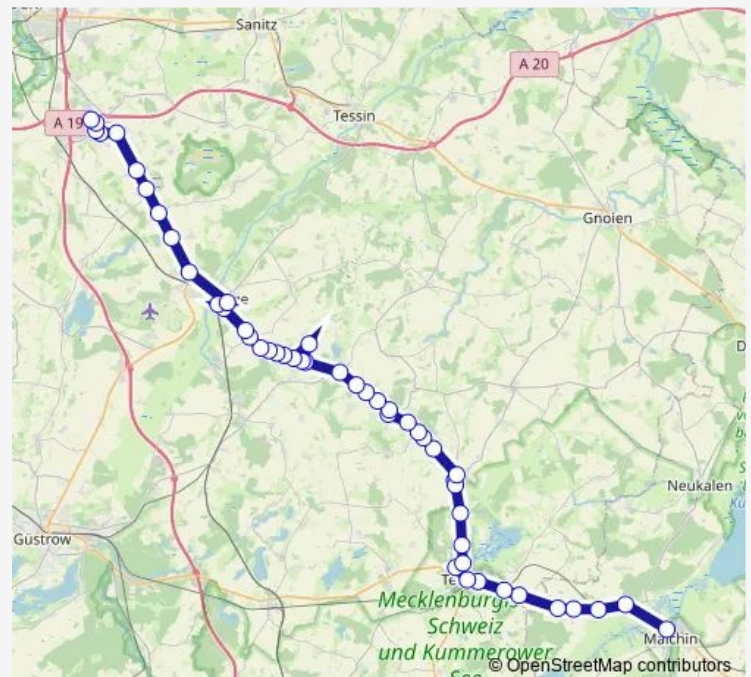

Bus 230

[Go to website](#)

Direction

Matgendorf, Abzw. Gr. Wüstenfelde — Teterow, Zob

14 stops

[Open route schedule](#)

Matgendorf, Abzw. Gr. Wüstenfelde

Matgendorf, Ausbau

Tellow, Abzweig

Tellow

Tenze

Perow

Thürkow

Thürkow, Dorf

Thürkow, Dorf I

Teterow, Siedlung

Teterow, Ausbau

Teterow, Grotte

Teterow, Sparkasse

Teterow, Zob

Route schedule

Matgendorf, Abzw. Gr. Wüstenfelde — Teterow, Zob

Monday 07:15-17:29

Tuesday 07:15-17:29

Wednesday 07:15-17:29

Thursday 07:15-17:29

Friday 07:15-17:29

Saturday —

Sunday —

Route info

Direction: Matgendorf, Abzw. Gr. Wüstenfelde

Stops: 14

Trip Duration: 0 hour 22 min

■ 230

BusMaps