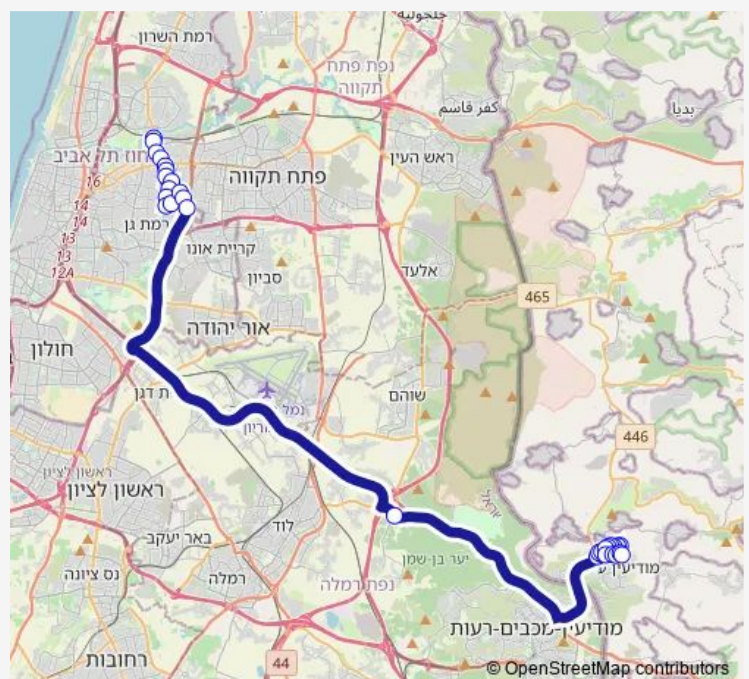

שד. יחזקאל/רב ושמואל

שד. יחזקאל/רב ושמואל

יהודה הנשיא/יחזקאל

Route schedule

אזור התעשייה — שדרות אביי ורבא/רבי טרפון

Monday 00:20-23:50

Tuesday 00:20-23:50

Wednesday 00:20-23:50

Thursday 00:20-23:50

Friday 00:20-13:30

Saturday 18:50-23:50

Sunday 00:10-23:50

Route info

Direction: אזור התעשייה

Stops: 35

Trip Duration: 0 hour 58 min

רבי עקיבא ג

רבי עקיבא ד

מרכז מסחרי/רשבי

רשבי / טרפון

רשבי ו

רשבי / יהודה הנשיא

שדרות אביי ורבא/רבי טרפון

Direction