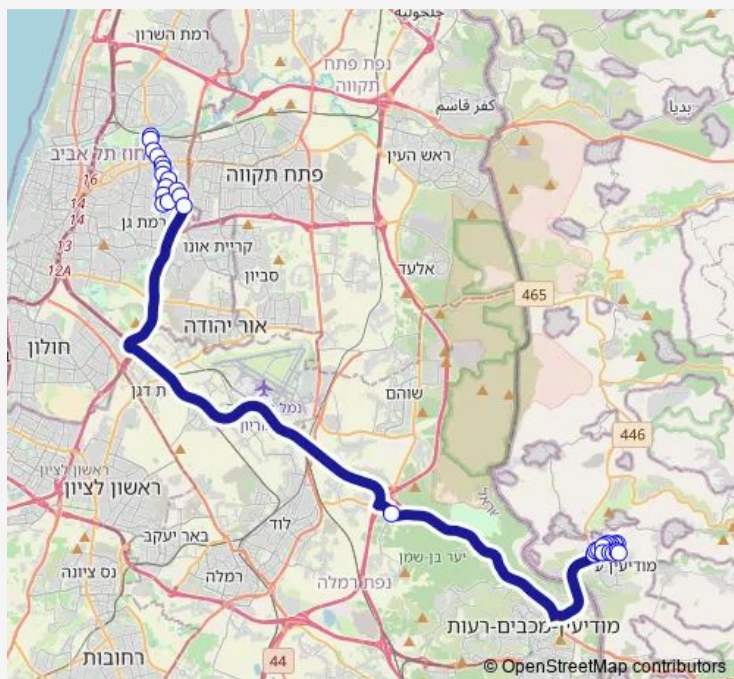

שדרות יחזקאל/ת'ת פרי התורה

שד. יחזקאל/רב ושמואל

יהודה הנשיא/יחזקאל

Route schedule

אזור התעשייה — שדרות אביי ורבא/רבי טרפון

Monday 00:20-23:50

Tuesday 00:20-23:50

Wednesday 00:20-23:50

Thursday 00:20-23:50

Friday 00:20-14:00

Saturday 19:30-23:50

Sunday 00:10-23:50

Route info

Direction: אזור התעשייה

Stops: 35

Trip Duration: 0 hour 58 min

230 — קופת חולים/רבי עקיבא-מודיעין עילית->אזור התעשייה-בני ברק-12

תיבות דואר/יהודה הנשיא

יהודה הנשיא ה

יהודה הנשיא / רשבי

שדרות אביי ורבא /יהודה הנשיא

ביס מאה שערים

ישיבת מיר/רבי עקיבא

רבי עקיבא ב

רבי עקיבא ג

רבי עקיבא ד

מרכז מסחרי/רשבי

רשבי / טרפון

רשבי ו

רשבי / יהודה הנשיא

שדרות אביי ורבא/רבי טרפון

Direction