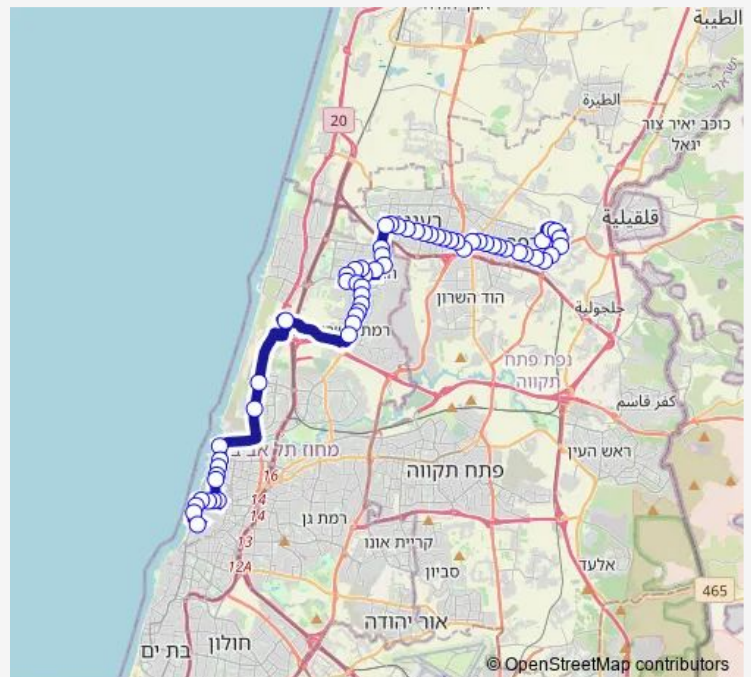

אחוזה/רבוצקי

מרכז אליאב/שברץ

עיריית רעננה/אחוזה

Route schedule

איזור התעשייה כפר סבא — מסוף כרמלית/הכרמל

Monday	—
Tuesday	—
Wednesday	—
Thursday	—
Friday	00:00-01:00
Saturday	—
Sunday	00:00-01:00

Route info

Direction: איזור התעשייה כפר סבא

Stops: 60

Trip Duration: 1 hour 36 min

אחווה/ז'בוטינסקי

אחווה/בן גוריון

אחווה/מוצקין

אחווה/מגדל

אחווה/עציון