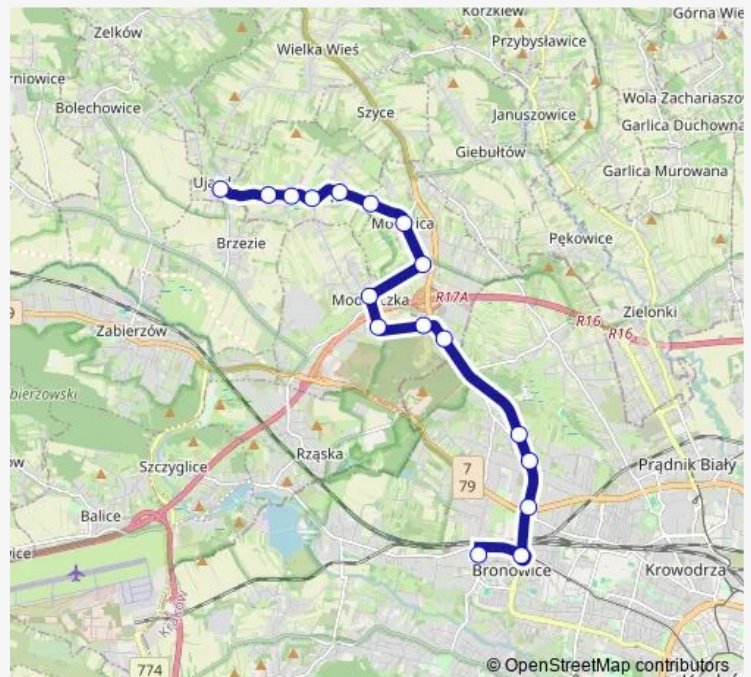

Tuesday 04:11-22:15

Wednesday 04:11-22:15

Thursday 04:11-22:15

Friday 04:11-22:15

Saturday 04:40-20:35

Sunday 04:55-20:35

Route info

Direction: Bronowice Małe

Stops: 17

Trip Duration: 0 hour 25 min

Direction

Ujazd Pętla — Bronowice Małe

18 stops

[Open route schedule](#)

Ujazd Pętla

Tomaszowice Spacerowa (nż)