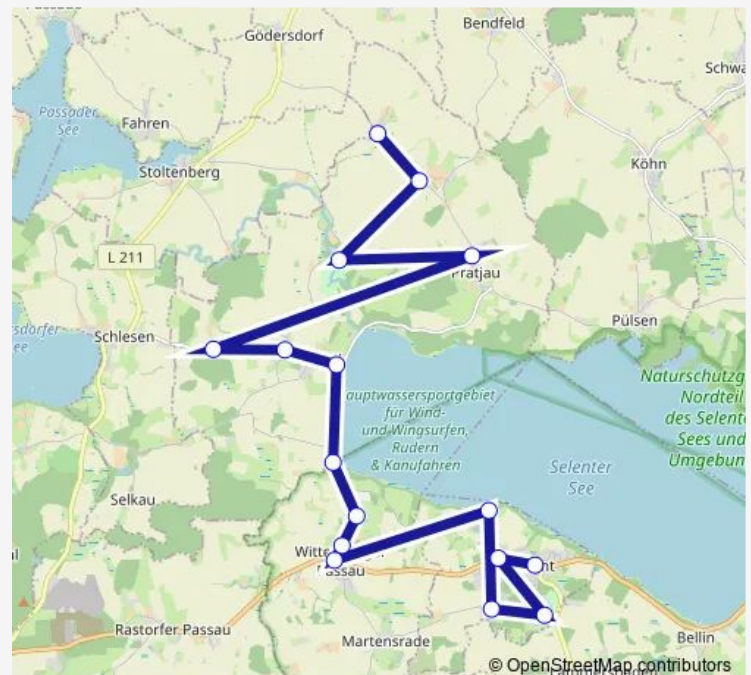

Wittenberger Passau, B 202

Selent, Strand

Selent, Grotkoppel

Selent, Blumenkamp

Selent, Wehdenweg, Mast 1o

Selent, Dorfplatz

Route schedule

Neu-Sophienhof — Selent, Dorfplatz

Monday 08:45-23:45

Tuesday 08:45-23:45

Wednesday 09:45-23:45

Thursday 08:45-23:45

Friday 08:45-23:45

Saturday 09:45-23:45

Sunday 09:45-23:45

Route info

Direction: Neu-Sophienhof

Stops: 16

Trip Duration: 0 hour 20 min

230

Direction

Selent, Dorfplatz, Mast 1o — Neu-Sophienhof

16 stops

[Open route schedule](#)

Selent, Dorfplatz, Mast 1o

Selent, Wehdenweg

Selent, Blumenkamp

Selent, Grotkoppel

Selent, Strand

Wittenberger Passau, B 202, Mast 1o

Wittenberger Passau, Post

Maikendiek / Wiesenhof