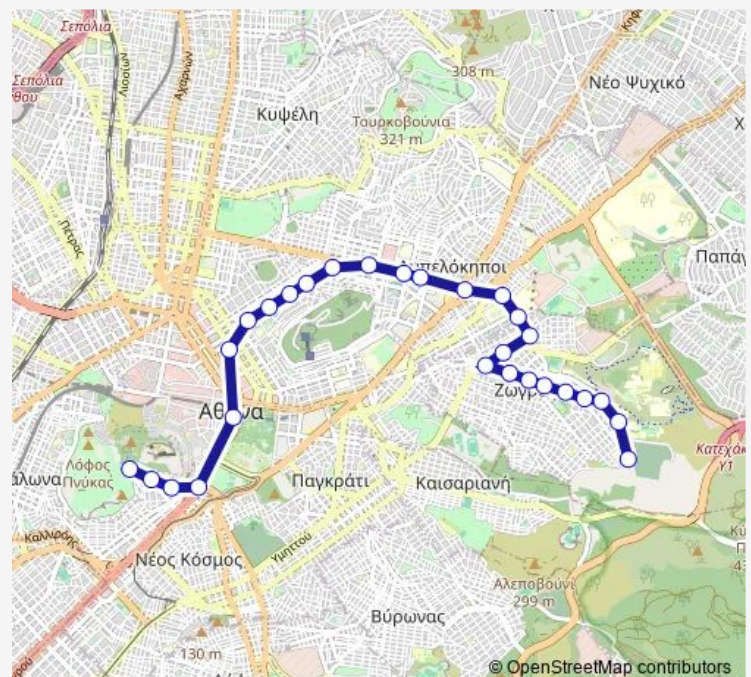

### Route schedule

Αφετηρια — Τερμα

Monday 05:40-23:10

Tuesday 05:40-23:10

Wednesday 05:40-23:10

Thursday 05:40-23:10

Friday 05:40-23:10

Saturday 05:40-23:10

### Route info

Direction: Αφετηρια

Stops: 31

Trip Duration: 0 hour 50 min

230 — Ακροπολη - Ζωγραφου

Γουδι

Παναγουλη

Κοτοπουλη