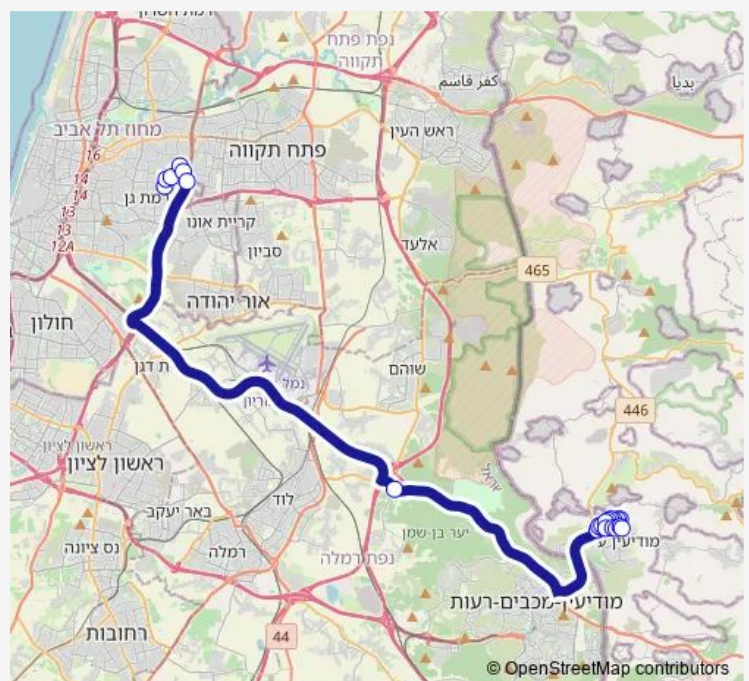

Saturday

19:10-22:10

Sunday

—

Route info

Direction: בית העלמין/חזון איש

Stops: 26

Trip Duration: 0 hour 47 min