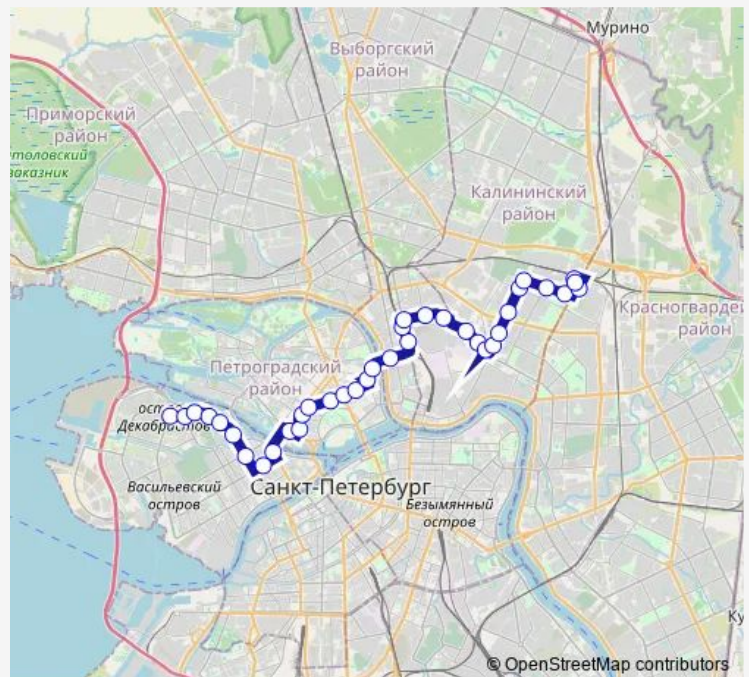

### Route schedule

а.с. Пискарёвка, Посадки И Высадки Нет — Уральская ул., уг. Наличной ул.

Monday 05:15-24:00

Tuesday 05:15-24:00

Wednesday 05:15-24:00

Thursday 05:15-24:00

Friday 05:15-24:00

Saturday 05:30-23:45

### Route info

Direction: а.с. Пискарёвка, Посадки И Высадки Нет

Stops: 48

Trip Duration: 1 hour 12 min

Каменноостровский пр.

Кронверкская ул.

Ординарная ул.

Большой пр. П.с., угол Ординарной ул.

ул. Ленина

Шамшева ул.

Введенская ул.

ул. Красного Курсанта

Стадион Петровский. ст. Метро Спортивная

наб. Макарова, ст. Метро Спортивная

Кадетская линия уг. Среднего пр.

ст. Метро Василеостровская

## Route info

Direction: Уральская ул., уг. Наличной ул.

Stops: 37

Trip Duration: 1 hour 5 min

Чугунная ул.

Полюстровский пр., д. 59, По Требованию

пл. Калинина

пл. Калинина