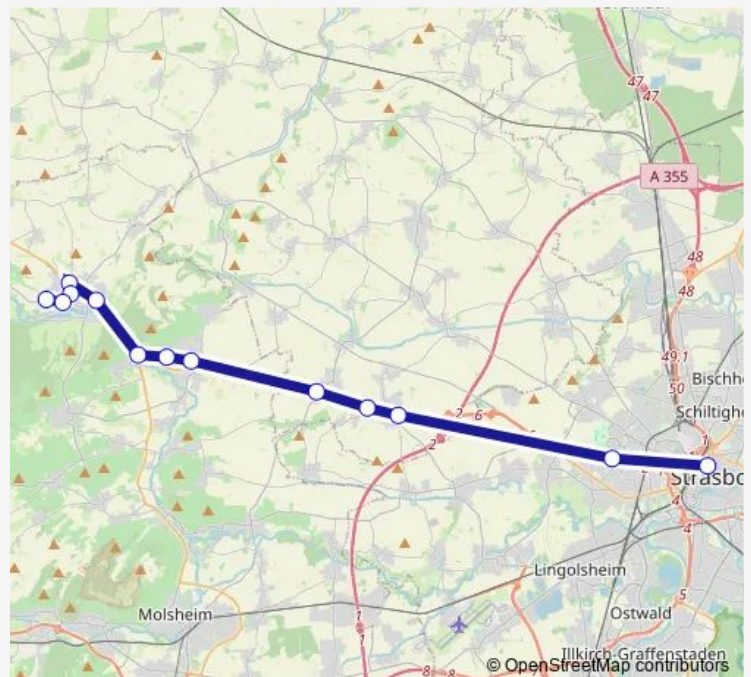

### Direction

Gare Routière des Halles — Collège Marcel Pagnol

12 stops

[Open route schedule](#)

Gare Routière des Halles

Paul Eluard

Garance

Handschuheim - Les Tilleuls

### Route schedule

Gare Routière des Halles — Collège Marcel Pagnol

Monday 08:30-19:30

Tuesday 08:30-19:30

Wednesday 08:30-19:30

Thursday 08:30-19:30

Friday 08:30-19:30

Saturday 08:30-19:30

### Route info

Direction: Gare Routière des Halles

Stops: 12

Trip Duration: 0 hour 44 min

230 — Wasselonne - Strasbourg

## Direction

Collège Marcel Pagnol — Gare Routière des Halles

13 stops

[Open route schedule](#)

Collège Marcel Pagnol

Route de Romanswiller

Cimetière

Zehnacker