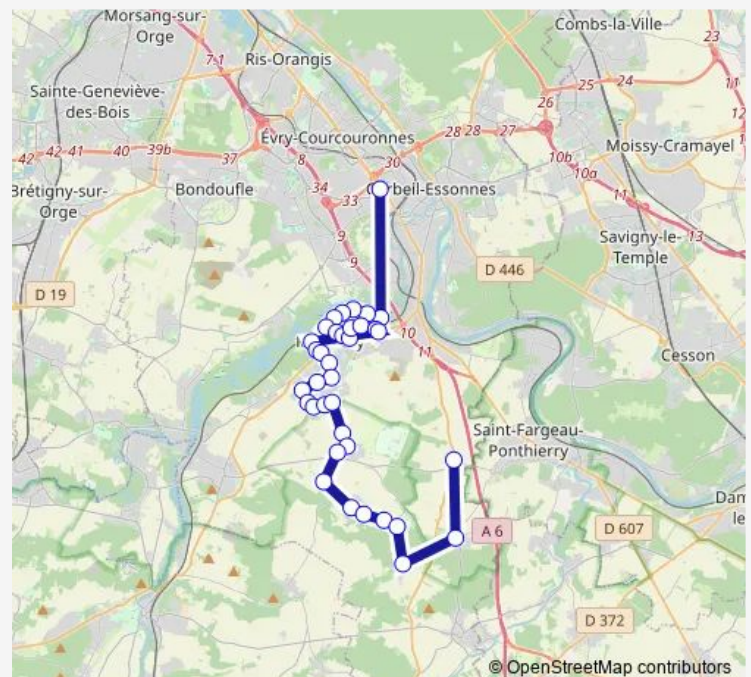

Saturday 06:54-07:54

Sunday —

Route info

Direction: Bouletterie

Stops: 37

Trip Duration: 1 hour 19 min

Gendarmerie

Les Chatries

Gare de Mennecey Place de la Gare

Bel Air

Acacias

Jeannotte

Buisson Houdard

Tournenfil

Belle Etoile

Roissy Haut

36 stops

[Open route schedule](#)

Lycée Robert Doisneau

Les Rochers

Val d'Ormo

Eglise

Eaux de la Vanne

Clos Manoir

12:40

Sunday

—

Route info

Direction: Lycée Robert Doisneau

Stops: 36

Trip Duration: 1 hour 19 min

Esat