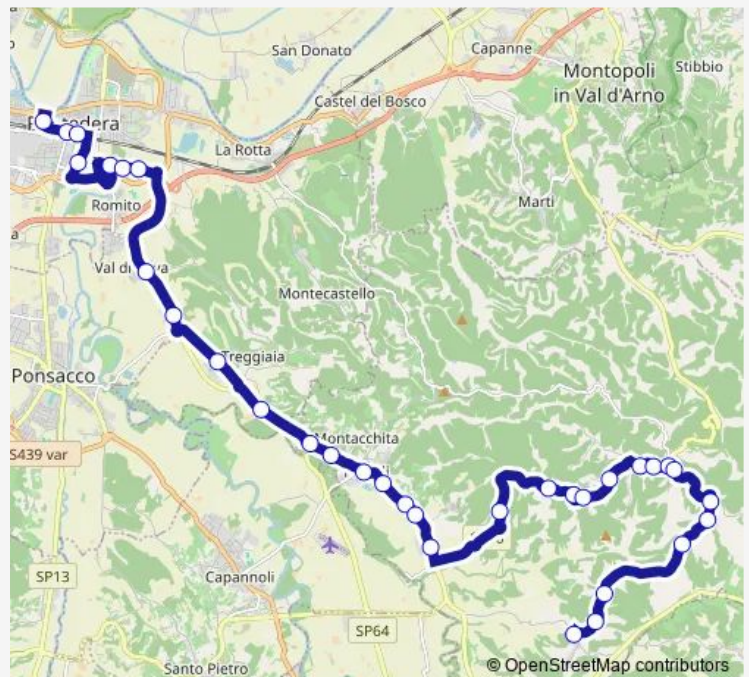

Bus 230 Pontedera-Palaia-Montefoscoli-Legoli-Ghizzano

[Go to website](#)

**Direction**

Pontedera Corsia 1 — Legoli

41 stops

[Open route schedule](#)

- Pontedera Corsia 1
- V.Le Della Repubblica
- V.Le Risorgimento Scuola
- Pontedera V.De Gasperi
- Pontedera V.Di Montevisi Fr 3
- Pontedera V.Di M.Visi Imp.Sport.
- Pontedera V.Di Montevisi 42
- Val Di Cava
- Loc.La Valletta
- Treggiaia I Fabbri
- Treggiaia V.D.Colline Inc.V.Vecchia
- S.Andrea V.S.Francesco 13
- Forcoli V.S.Francesco 7
- Forcoli
- Forcoli V.D.Alighieri 24/26
- Baccanella Via Puccini
- Baccanella V.Puccini 17
- Montanelli V.Puccini Fr 2
- Villa Saletta V.Palaiese Fr 52
- Partino V.Palaiese 46
- Partino

Route schedule

Pontedera Corsia 1 — Legoli

Monday	17:25
Tuesday	17:25
Wednesday	17:25
Thursday	17:25
Friday	17:25
Saturday	17:25
Sunday	—

Route info

Direction: Pontedera Corsia 1

Stops: 41

Trip Duration: 1 hour 4 min