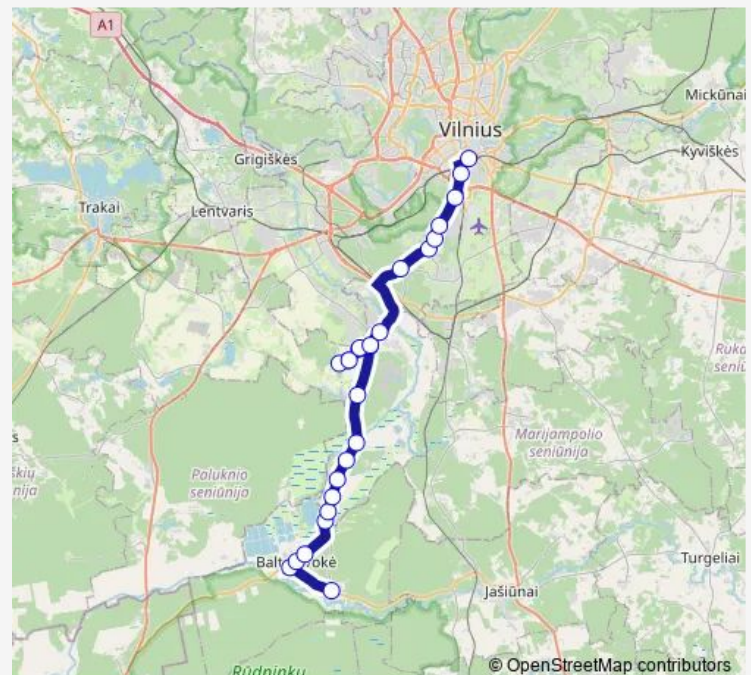

### Route info

Direction: Rūdninkai

Stops: 21

Trip Duration: 1 hour 10 min

230 — Vilnius - Rūdninkai