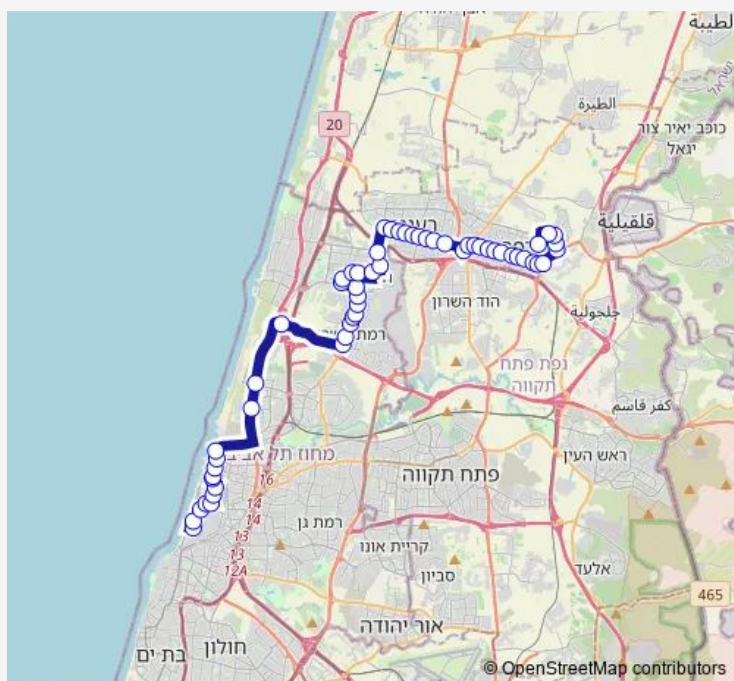

דרך נמיר/אינשטיין

דרך נמיר/שד' קק'ל

סינמה סיטי

צומת הראשונים

צומת המשכיות

מרכז מסחרי/סוקולוב

סוקולוב/אזר

סוקולוב / יבנה

### Route schedule

מסוף כרמלית/הכרמל — איזור התעשייה כפר סבא

Monday	—
Tuesday	—
Wednesday	—
Thursday	—
Friday	00:30-03:30
Saturday	—
Sunday	00:30-03:30

### Route info

Direction: מסוף כרמלית/הכרמל

Stops: 57

Trip Duration: 1 hour 35 min

בן גוריון/בר כוכבא

הרב קוק/בן גוריון

וייצמן/הרב קוק

בית ספר וייצמן/וייצמן