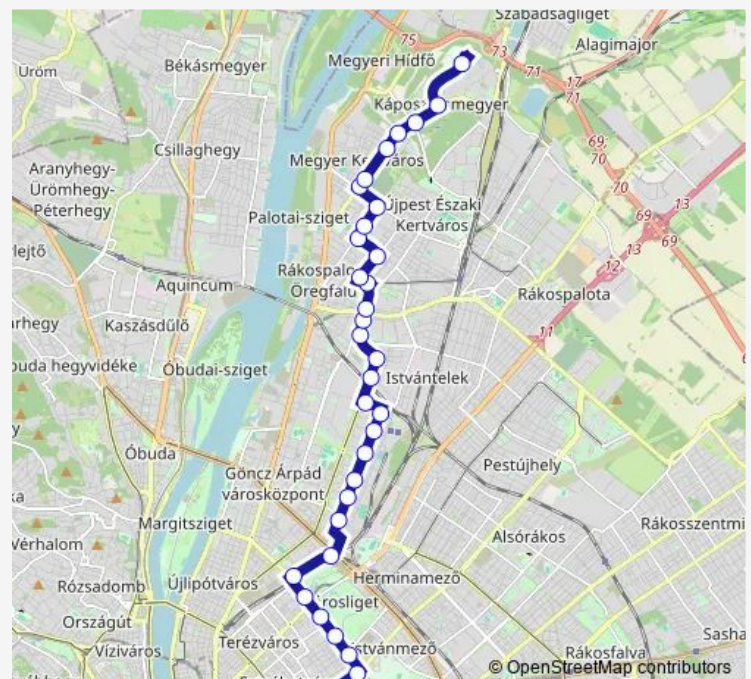

Újpest-központ M

Route schedule

Keleti pályaudvar M — Káposztásmegyer, Aquaworld

Monday 08:06-21:06

Tuesday 08:06-21:06

Wednesday 08:06-21:06

Thursday 08:06-21:06

Friday 08:06-21:06

Saturday 08:06-21:06

Sunday 08:06-21:06

Route info

Direction: Keleti pályaudvar M

Stops: 34

Trip Duration: 0 hour 40 min

Csokonai utca

Illek Vince utca

Sunday 10:06-22:03

Route info

Direction: Káposztásmegyer, Aquaworld

Stops: 35

Trip Duration: 0 hour 45 min

Vágány utca / Róbert Károly körút

Vágány utca / Dózsa György út

Hősök tere M