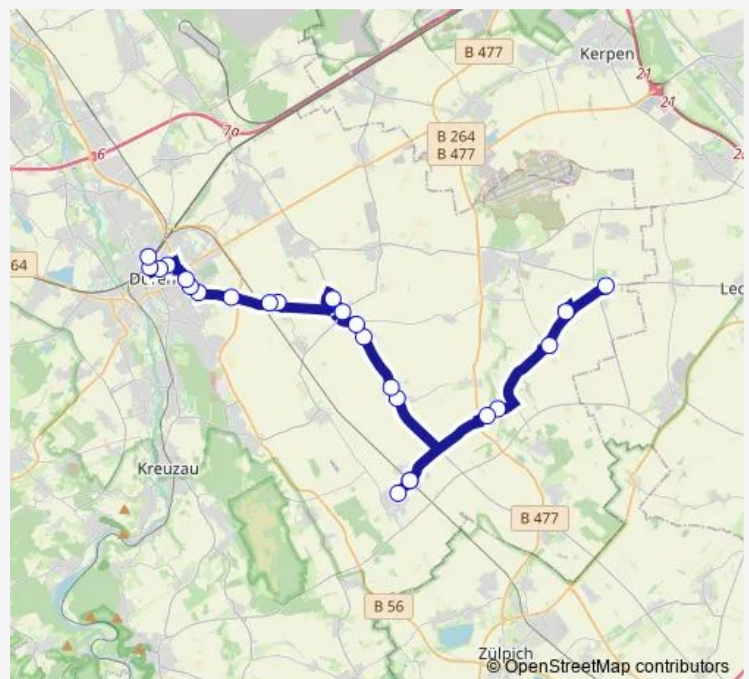

### Route schedule

Nörvenich, Pingsheim — Düren, Bahnhof / ZOB (Bus)

Monday 05:47-19:24

Tuesday 05:47-19:24

Wednesday 05:47-19:24

Thursday 05:47-19:24

Friday 05:47-19:24

Saturday 08:00-14:05

### Route info

Direction: Nörvenich, Pingsheim

Stops: 24

Trip Duration: 0 hour 46 min

230 — Düren - Kelz (- Vettweiß) - Poll - Pingsheim

Düren, Kreishaus

Düren, Stadtcenter

Düren, Bahnhof / ZOB (Bus)