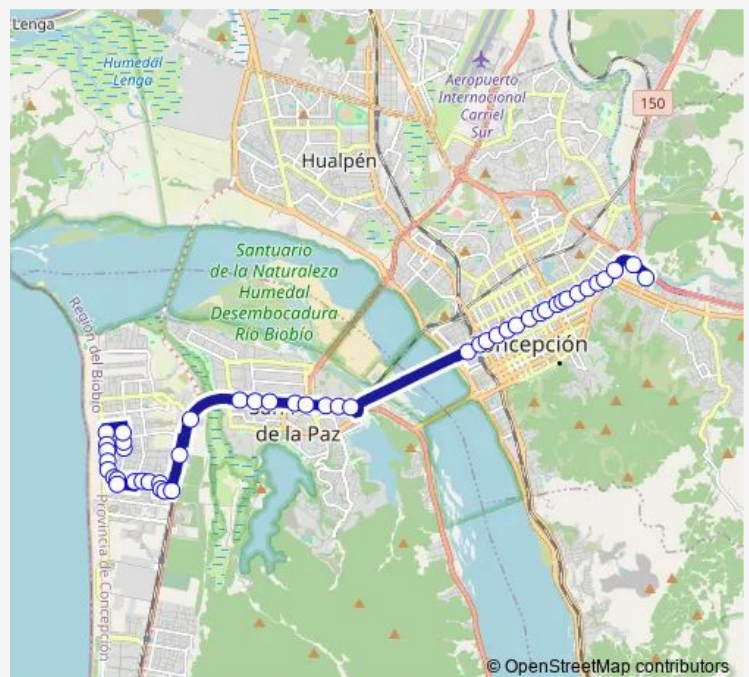

Nueva Uno / Sur

Instituto Forestal

Ruta 160 - Daniel Belmar / Oriente

Ruta 160 - Pasaje Noventa

Route schedule

Galvarino - Camilo Henriquez — Tegualda - Terminal Collao

Monday 06:00-23:30

Tuesday 06:00-23:30

Wednesday 06:00-23:30

Thursday 06:00-23:30

Friday 06:00-23:30

Saturday 06:00-23:45

Sunday 06:00-23:45

Route info

Direction: Galvarino - Camilo Henriquez

Stops: 47

Trip Duration: 0 hour 32 min

23N — Terminal Collao

Ruta 160 / Sur

Ruta 160 / Sur

Ruta 160 / Sur

Av Pedro Aguirre Cerda 1501

Ruta 160 - Versluys / Sur

Ruta 160 - Centro Los Heroes / Sur

Av Pedro Aguirre Cerda / Pincheira

Mall Plaza Mirador - Los Carrera

Los Carrera - Arturo Prat

Los Carrera - Serrano

Los Carrera - Angol

Los Carrera - Rengo

Los Carrera - Anibal Pinto

Los Carrera - Castellón