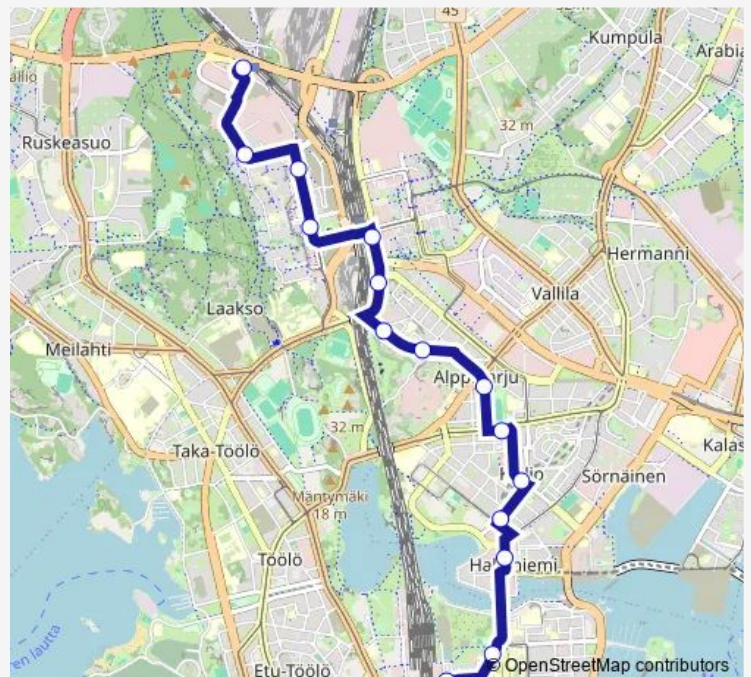

Karhupuisto

Kallion virastotalo

Hakaniemi

Kaisaniemenpuisto

Rautatientori

Route schedule

ilmalantori — Rautatientori

Monday —

Tuesday —

Wednesday —

Thursday —

Friday 25:41-02:41⁺¹

Saturday 03:01-02:41⁺¹

Sunday 03:01-04:41

Route info

Direction: ilmalantori

Stops: 15

Trip Duration: 0 hour 17 min

■ 23n — Rautatientori-Pasila-Ilmalantori

Direction

Rautatientori — ilmalantori

15 stops

[Open route schedule](#)

Rautatientori

Friday

26:16-02:56⁺¹

Saturday

03:16-02:56⁺¹

Sunday

03:16-05:16

Route info

Direction: Rautatientori