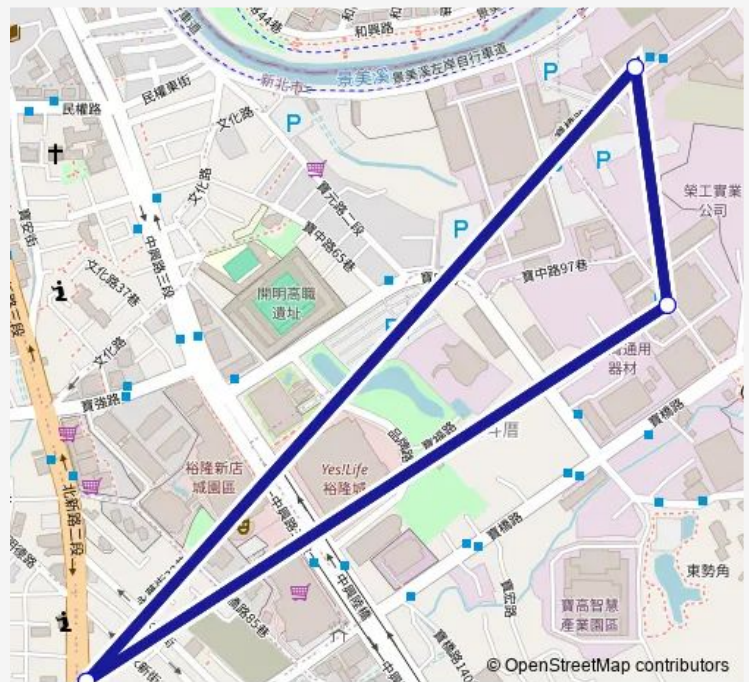

Bus 捷運七張站-全球工業區

[Go to website](#)

Direction

遠東世紀 — 遠東世紀

4 stops

[Open route schedule](#)

遠東世紀

全球工業總部

Friday 17:40-18:30

Saturday —

Sunday —

Route info

Direction: 遠東世紀

Stops: 4

Trip Duration: 6 hour 20 min

捷運七張站-全球工業區

Direction

捷運七張站 — 捷運七張站

4 stops

[Open route schedule](#)

捷運七張站

遠東世紀

全球工業總部

捷運七張站

Route schedule

捷運七張站 — 捷運七張站

Monday	08:00-09:00
Tuesday	08:00-09:00
Wednesday	08:00-09:00
Thursday	08:00-09:00
Friday	08:00-09:00
Saturday	—
Sunday	—

Route info

Direction: 捷運七張站

Stops: 4

Trip Duration: 15 hour 20 min