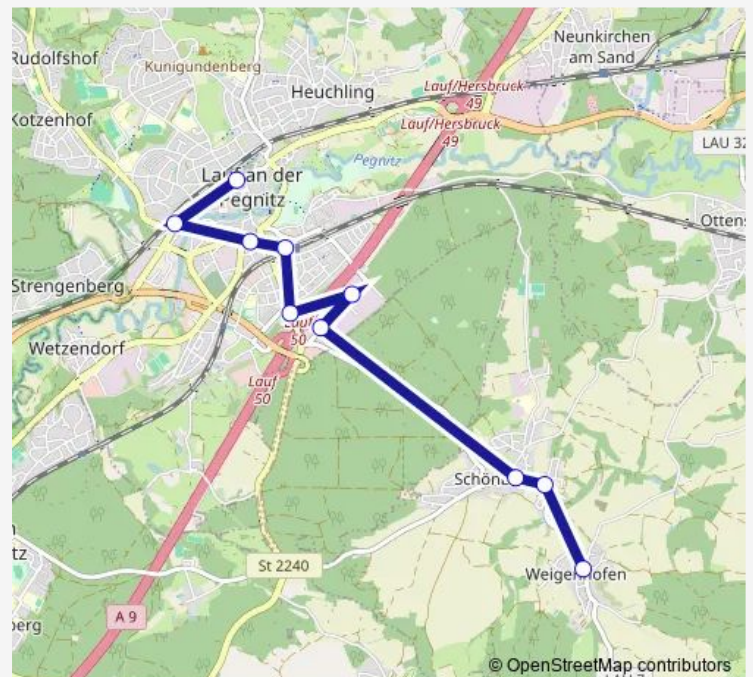

Lauf Industriegebiet Ost

Lauf a.d.Pegnitz Bahnhof links der Pegnitz

Lauf, Saarstraße

Route schedule

Weißenbrunn (Leinbg) Hauptstr. — Lauf, Saarstraße

Monday 05:23

Tuesday 05:23

Wednesday 05:23

Thursday 05:23

Friday 05:23

Saturday —

Sunday —

Route info

Direction: Weißenbrunn (Leinbg) Hauptstr.

Stops: 15

Trip Duration: 0 hour 30 min

Direction

Weißenbrunn (Leinbg) Hauptstr. — Lauf, Saarstraße

17 stops

[Open route schedule](#)

Weißenbrunn (Leinbg) Hauptstr.

Winn (b. Leinburg)

Oberhaidelbach Hauptstr.

Oberhaidelbach Feuerwehrhaus

Lauf Industriegebiet Ost

Lauf a.d.Pegnitz Bahnhof links der Pegnitz

Lauf Luitpoldstr/Friedrichstr.

Lauf Nürnberger Str.

Lauf, Saarstraße

Route schedule

Weißenbrunn (Leinbg) Hauptstr. — Lauf, Saarstraße

Monday 13:19-17:21