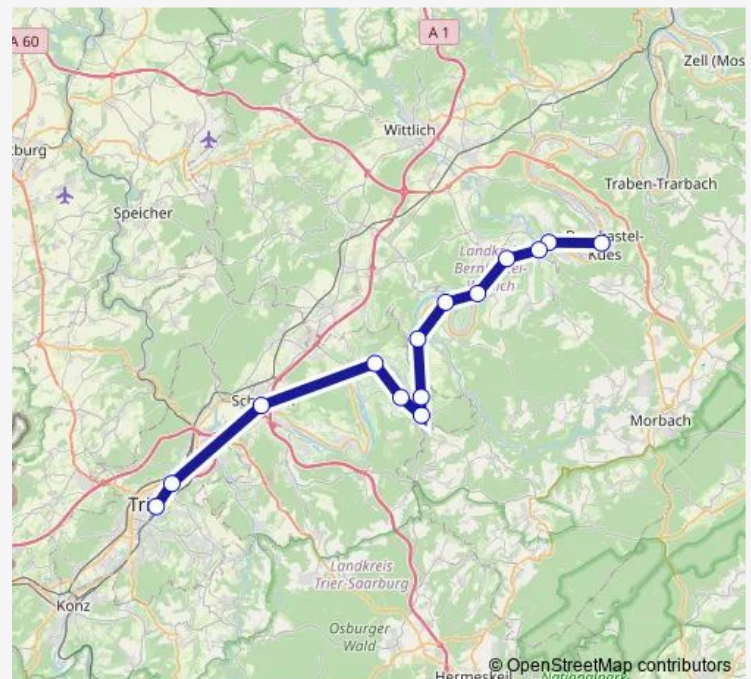

Wintrich, Schulstraße

Piesport, Tourist Info

Neumagen, Realschule plus

Trittenheim, Tourist Info

Leiwen, Zummet Abzweig L48

Leiwen, Euchariusstraße

Klüsserath, Gemeindewaage

Schweich, Schulzentrum

Friday 08:52-18:22

Saturday 08:52-18:22

Sunday 08:52-18:22

Route info

Direction: Kues, Forum

Stops: 14

Trip Duration: 1 hour 42 min

Direction

Trier, Hauptbahnhof — Kues, Forum

14 stops

[Open route schedule](#)

Trier, Hauptbahnhof

Trier-Nord, Nells Park

Schweich, Schulzentrum

Klüsserath, Gemeindewaage

Leiwien, Euchariusstraße

Leiwien, Zummet Abzweig L48

Trittenheim, Tourist Info

Neumagen, Realschule plus

Piesport, Tourist Info

Wintrich, Schulstraße

Brauneberg, Im Neudorf

Mülheim, Ort

Lieser, Ortsmitte