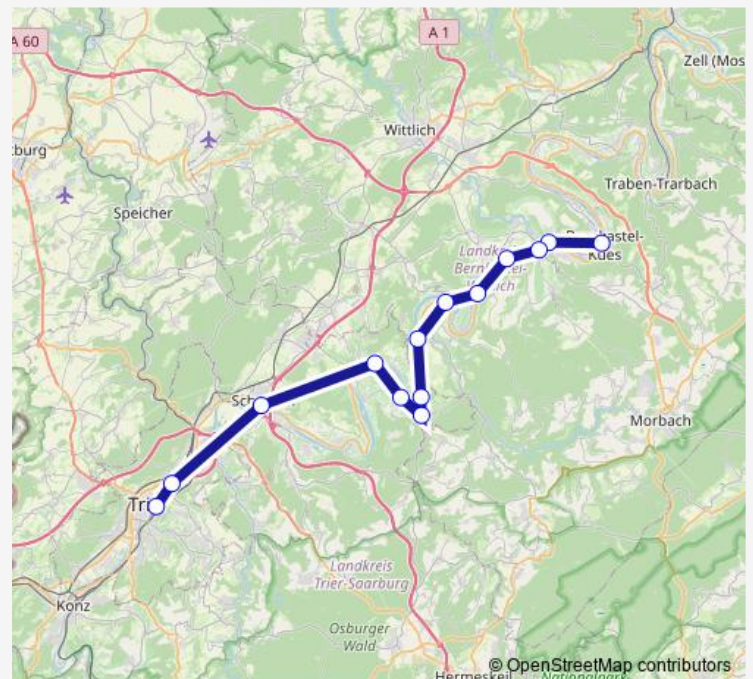

Wintrich, Schulstraße

Piesport, Tourist Info

Neumagen, Realschule plus

Trittenheim, Tourist Info

Leiwen, Zummet Abzweig L48

Leiwen, Euchariusstraße

Klüsserath, Gemeindewaage

Schweich, Schulzentrum

### Route schedule

Kues, Forum — Trier, Hauptbahnhof

Monday	—
Tuesday	—
Wednesday	—
Thursday	—
Friday	—
Saturday	08:52-18:22
Sunday	08:52-18:22

### Route info

Direction: Kues, Forum

Stops: 14

Trip Duration: 1 hour 42 min

Leiwen, Euchariusstraße

Leiwen, Zummet Abzweig L48

Trittenheim, Tourist Info

Neumagen, Realschule plus

Piesport, Tourist Info

Wintrich, Schulstraße

Brauneberg, Im Neudorf

Mülheim, Ort