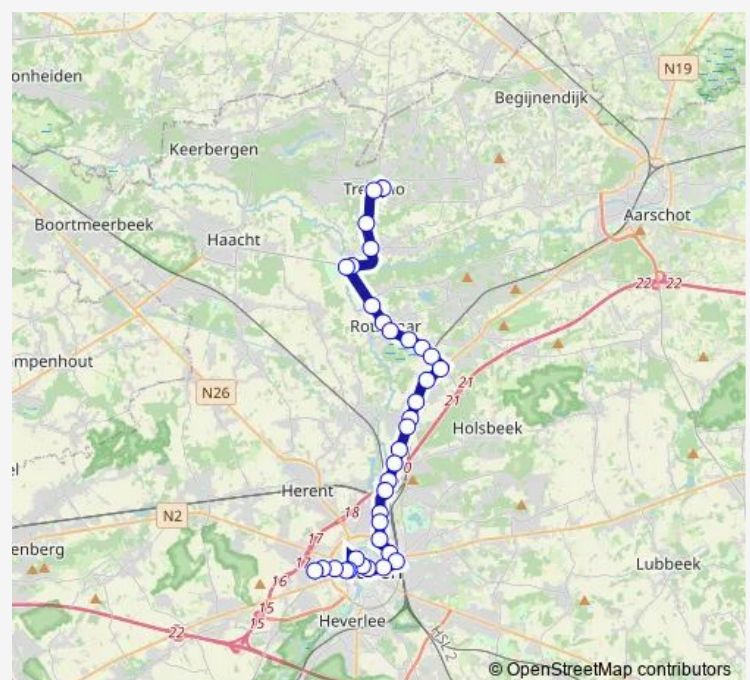

Rotselaar Drielinden

Rotselaar Station

Rotselaar Rotonde

Witsele Jef Scherensstraat

Witsele Sint-Agathakerk

Witsele Weggevoerdenstr.

Witsele L.Woutersstraat

Witsele Pleinstraat

Witsele Gemeentehuis

Witsele Viadukt A2

Witsele Ecowerf

Route schedule

Tremelo Vinneweg — Leuven Gasthuisberg Kliniek perron 3

Monday 04:56-19:56

Tuesday 04:56-19:56

Wednesday 07:55-21:55

Thursday 04:56-19:56

Friday 04:56-19:56

Saturday 06:01-19:31

Sunday 07:55-21:55

Route info

Direction: Tremelo Vinneweg

Stops: 35

Trip Duration: 0 hour 39 min

333 — Tremelo - Leuven

Wilsele Zwaaiikom

Leuven Dijledreef

Leuven Vaartvest

Leuven O.L.V.Middelareskerk

Leuven Station perron 2

Leuven J.Stasstraat

Leuven Rector De Somerplein perron B