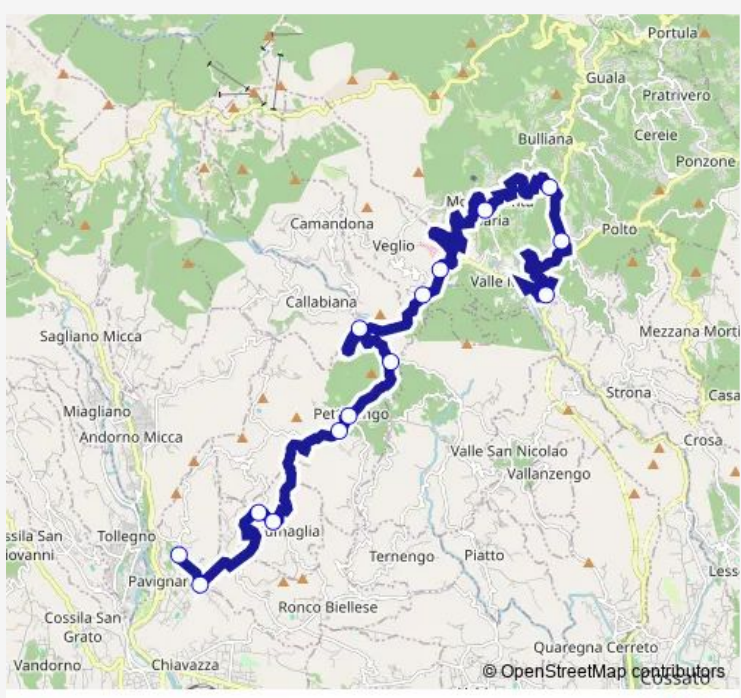

Route schedule  
 PETTINENGO - LIVERA — BIELLA VAGLIO - OSTOCCO  
 - CAPOLINEA

Monday	06:45
Tuesday	06:45
Wednesday	06:45
Thursday	06:45
Friday	06:45
Saturday	—
Sunday	—

Route info

Direction: PETTINENGO - LIVERA

Stops: 8

Trip Duration: 0 hour 20 min

### Direction

PETTINENGO - VAGLIO — BIELLA - SAN PAOLO  
STAZIONE FERROVIARIA - MOVICENTRO

6 stops

[Open route schedule](#)

PETTINENGO - VAGLIO

BIELLA PAVIGNANO - TABACCHERIA

BIELLA - VIA REPUBBLICA - OSPEDALE

BIELLA - PIAZZA VITTORIO VENETO - PORTICI

BIELLA - VIA PIAVE

BIELLA - SAN PAOLO STAZIONE FERROVIARIA -  
MOVICENTRO