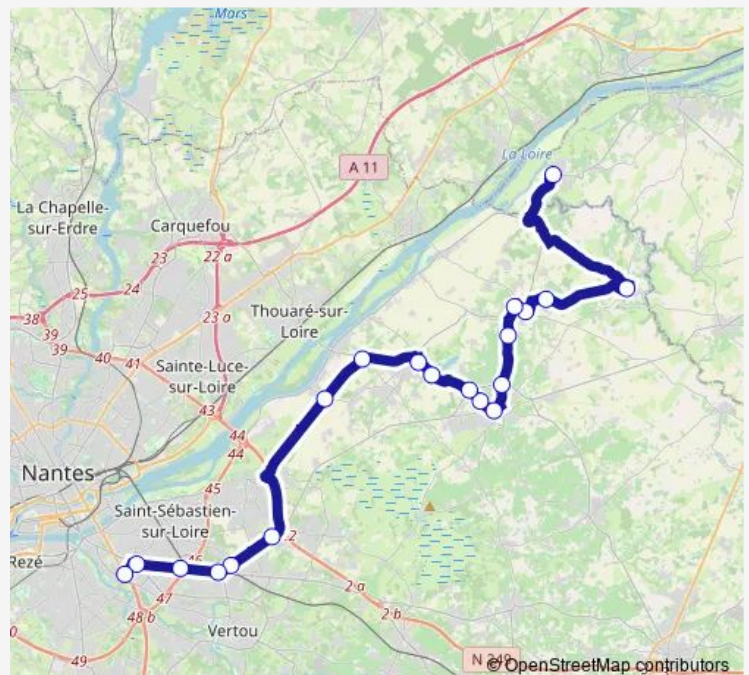

Maladrie

Gare SnCF

Chalonges

La Herdrie

Rond-Point des Places

Prés Chauveau

Eglise report

Port Égaud

Sunday —

Route info

Direction: Bourdonnières

Stops: 18

Trip Duration: 1 hour 0 min

333 — Divatte sur Loire - Nantes

Direction

Les Mauges — Bourdonnières

Gendarmerie

Cour du Chêne

Port Égaud

Église

Prés Chauveau

Rond-Point des Places

La Herdrie

Chalonges