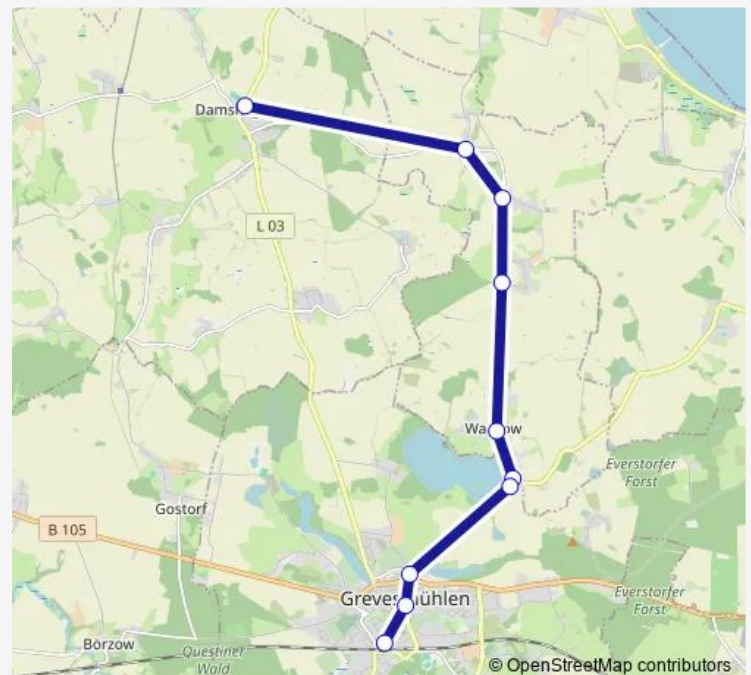

Thorstorf Abzweig

Warnow (NWM) Dorf

Warnow (NWM) Ortseingang

Warnow Abzweig

Grevesmühlen Ploggensee

Grevesmühlen Kastanienallee

Grevesm. Schulen am Ploggensee

Grevesmühlen Am Lustgarten

Friday 06:30

Saturday —

Sunday —

Route info

Direction: Grevesmühlen Busbahnhof

Stops: 14

Trip Duration: 0 hour 48 min

Direction

Klütz Wismarsche Straße — Grevesmühlen Busbahnhof

15 stops

[Open route schedule](#)

Klütz Wismarsche Straße

Christinenfeld

Christ. Eulenkrug

Oberhof (Meckl) Dorf

Tarnewitzerhagen Kreuzung

Gantenbeck

Großenhof Dorf

Bössow Abzweig

Thorstorf Abzweig

Warnow (NWM) Dorf

Warnow (NWM) Ortseingang

Warnow Abzweig

Grevesmühlen Ploggensee