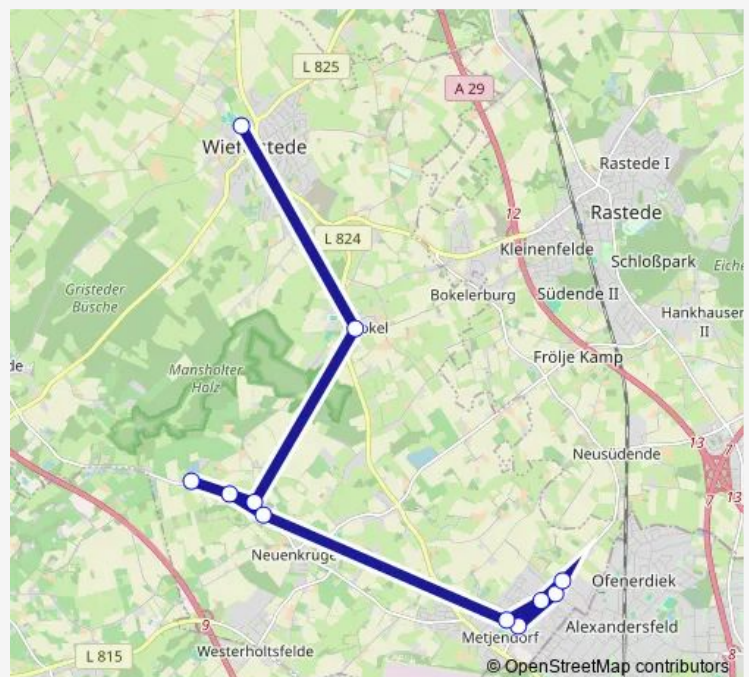

Direction

Ofenerfeld Ammerlandstraße — Wiefelstede Schulzentrum

14 stops

[Open route schedule](#)

Ofenerfeld Ammerlandstraße

Ofenerfeld Sandweg

Ofenerfeld Wendeplatz

Heidkamp Königsberger Straße

Heidkamp Kindergarten

Wehnerfeld Kornweg

Neuenkrüge Sportplatz

Neuenkrüge Wendeplatz

Mansholt Mansholter Straße

Mansholt Wendeplatz

Mansholt Alter Postweg

Mansholt Mitteldamm

Borbeck(Wiefelstede) Müssel

Wiefelstede Schulzentrum

Route schedule

Ofenerfeld Ammerlandstraße — Wiefelstede Schulzentrum

Monday	07:14
Tuesday	07:14
Wednesday	07:14
Thursday	07:14
Friday	07:14
Saturday	—
Sunday	—

Route info

Direction: Ofenerfeld Ammerlandstraße

Stops: 14

Trip Duration: 0 hour 31 min

Direction

Ofenerfeld Ammerlandstraße — Wiefelstede Schulzentrum

11 stops

[Open route schedule](#)