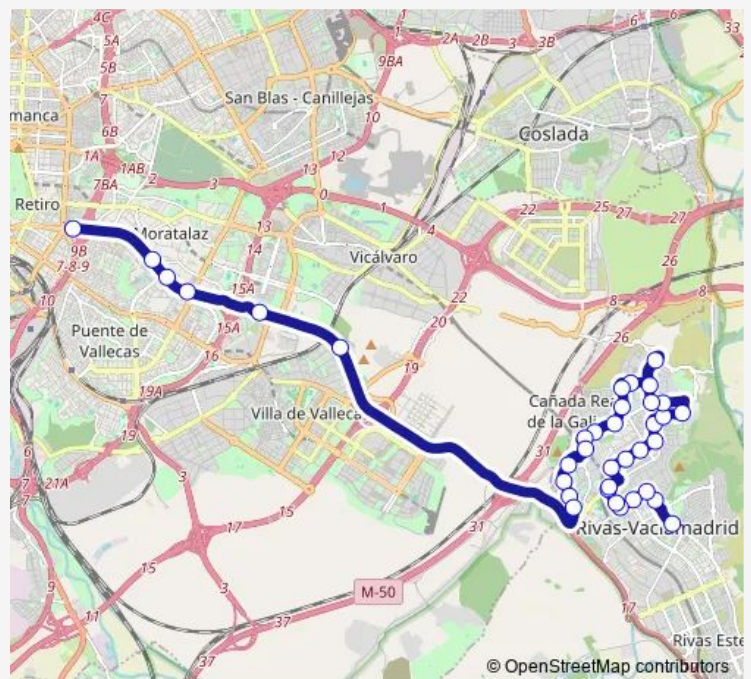

### Direction

Av.Mediterráneo-Conde DE Casal — Av.Ramón Y Cajal-Jovellanos

38 stops

[Open route schedule](#)

- Av.Mediterráneo-Conde DE Casal
- Av.Mediterráneo-Ramón Pérez DE Ayala
- Av.Mediterráneo-PÍO Felipe
- Av.Mediterráneo-Av.Pablo Neruda
- Av.Mediterráneo-Univ.Politécnica Madrid
- Av.Mediterráneo-Av.Democracia
- Av.Mediterráneo-Santa Eugenia
- Av.Covibar-Rosa
- Av.Covibar-Colegio
- Av.Covibar-Pza.Violeta Parra
- Av.Covibar-Pza.Pau Casals
- Pºferrocarril-Est.Rivas Urbanizaciones
- Pºprovincias-Cáceres
- Pºprovincias-Av.Víctimas DEL Terrorismo
- Pºprovincias-Valladolid
- Av.Tierra-Dulce Chacón
- Av.Tierra-Av.Ocho DE Marzo
- Av.Ocho DE Marzo-Ciudad Educativa
- Av.Almendros-RÍO Amazonas
- Av.Almendros-Isadora Duncan
- Av.Almendros-Centro Comercial

### Route schedule

Av.Mediterráneo-Conde DE Casal — Av.Ramón Y Cajal-Jovellanos

Monday	00:02-22:24
Tuesday	16:02-16:58
Wednesday	16:02-16:58
Thursday	16:02-16:58
Friday	16:02-16:58
Saturday	00:02-22:24
Sunday	00:02-22:24

### Route info

Direction: Av.Mediterráneo-Conde DE Casal

Stops: 38

Trip Duration: 0 hour 50 min

333 — Madrid (Conde de Casal) - Rivas (Bellavista)

Pºlas Provincias-Sevilla

Picos DE Urbión-Huelva

Picos DE Urbión-Cerpa

Av.Almendros-Colegio

Pºchopera-Instituto

Pºchopera-Robles

Pºchopera-Tilos

Nibelungos-Av.Zarzuela

Av.Almendros-Integración

Junkal-Estadio DE Atletismo

Junkal-Colegio