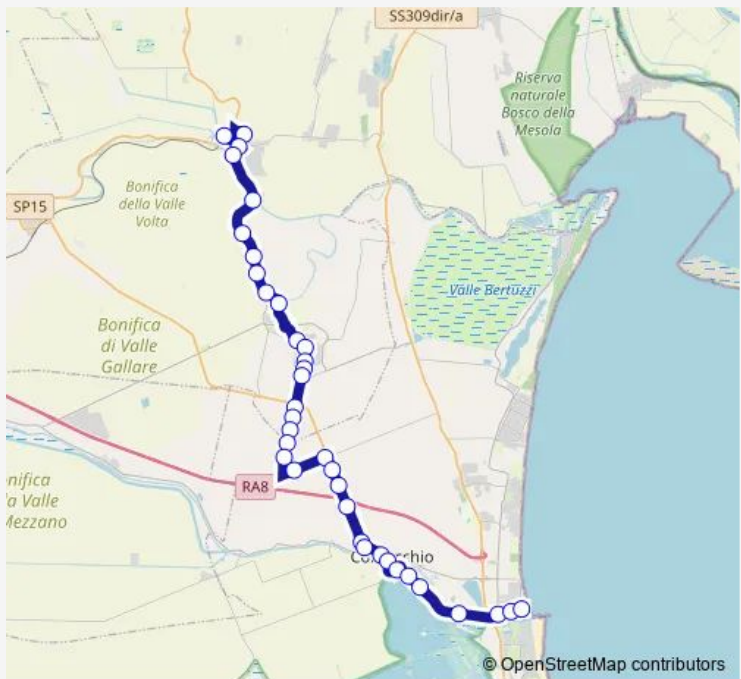

Bus 333 Codigoro-Portogaribaldi-Ravenna

[Go to website](#)

Direction
 Codigoro Stazione [143] — Lido Estensi Centro Scolastico [077]
 35 stops
[Open route schedule](#)

- Codigoro Stazione [143]
- Codigoro Centro Acquedotto [150]
- Ponte DEL RE [140]
- Idice [139]
- Fondo Corbape' [138]
- Bivio VIA 2 Giugno [137]
- Botticina [136]
- EX Scuole [135]
- Marozzo [213]
- VIA Giovanni Xxiii [212]
- Lagosanto [129]
- Lagosanto AL Ponte [128]
- Borgata Sabbioni [127]
- Borgata Prelo [126]
- Ponte Rosso [125]
- Fondo Giambi [124]
- LA Passerella [123]
- Silos [122]
- Corte Lazio [121]
- Volania [120]
- Buchetto [028]

Route schedule
 Codigoro Stazione [143] — Lido Estensi Centro Scolastico [077]

Monday	07:05
Tuesday	07:05
Wednesday	07:05
Thursday	07:05
Friday	07:05
Saturday	07:05
Sunday	—

Route info
 Direction: Codigoro Stazione [143]
 Stops: 35
 Trip Duration: 0 hour 43 min