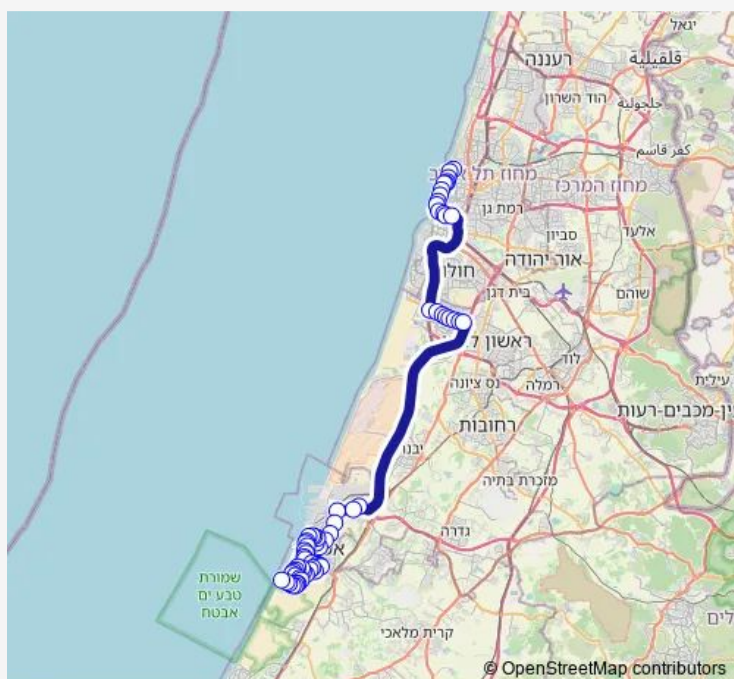

כנרת/הר כנען

כינרת/הר שומרון

כנרת/נחל שניר

אדר/כוכב השחר

יותם המלך/דוד המלך

דוד המלך/שדרות עובד בן עמי

המייסדים/הנביאים

הנביאים/המייסדים

תחנת משטרת אשדוד/הנביאים

הכלנית/הנורית

הכלנית/מבוא הדמונית

Route schedule

מסוף הריביירה — מסוף רדינג/הורדה

Monday	—
Tuesday	—
Wednesday	—
Thursday	23:00
Friday	00:00
Saturday	23:00
Sunday	00:00

Route info

Direction: מסוף הריביירה

Stops: 65

Trip Duration: 1 hour 50 min

333 — מסוף הריביירה-אשדוד->מסוף רדינג/הורדה-תל אביב יפו-#1

BusMaps

הפרחים

בני ברית

ת. מרכזית אשדוד/רציפים

קרן היסוד/הרב שאולי

בני ברית/הפלמח

שד. בני ברית/הנחושת

בני ברית / הבושם

צומת נמל אשדוד

צומת ניר גלים

צומת נווה הרצוג

שד. משה דיין/שאול המלך

שדרות משה דיין/הרב יוסף עזרן