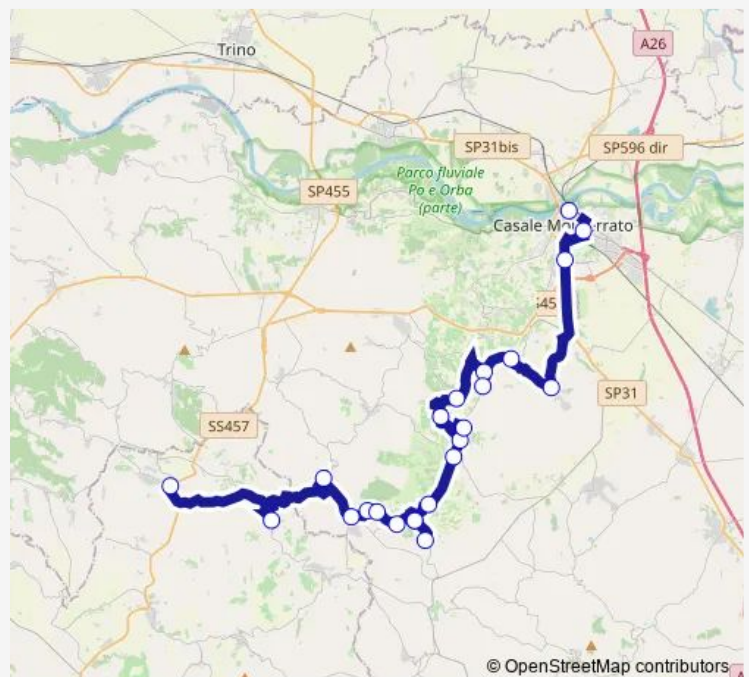

ROSIGNANO MONFERRATO - BIVIO CELLAMONTE

ROSIGNANO MONFERRATO - BIVIO FRAZIONE STEVANI

ROSIGNANO MONFERRATO - BIVIO CASCINE COPPI

OLIVOLA - LOCALITA' MOLETO TAVELLE

FRASSINELLO - BIVIO - INCROCIO SP 42 - SP 46

FRASSINELLO

FRASSINELLO - BIVIO - INCROCIO SP 42 - SP 46

OLIVOLA - BIVIO

OLIVOLA - PESO

PELUCCHINI - FRAZIONE - SP 42

OTTIGLIO - CASCINE MOLINO

Route schedule

CASALE MONFERRATO - PIAZZA VENEZIA — OTTIGLIO

Monday	13:10
Tuesday	13:10
Wednesday	13:10
Thursday	13:10
Friday	13:10
Saturday	13:10
Sunday	—

Route info

Direction: CASALE MONFERRATO - PIAZZA VENEZIA

Stops: 20

Trip Duration: 0 hour 50 min

■ S121 — Moncalvo - Grazzano - Rosignano - Casale Monferrato

Direction

ROSIGNANO MONFERRATO - ISTITUTO LUPARIA -
FRAZIONE SAN MARTINO — CASALE MONFERRATO -
STAZIONE FERROVIARIA

7 stops

[Open route schedule](#)

ROSIGNANO MONFERRATO - ISTITUTO LUPARIA -
FRAZIONE SAN MARTINO