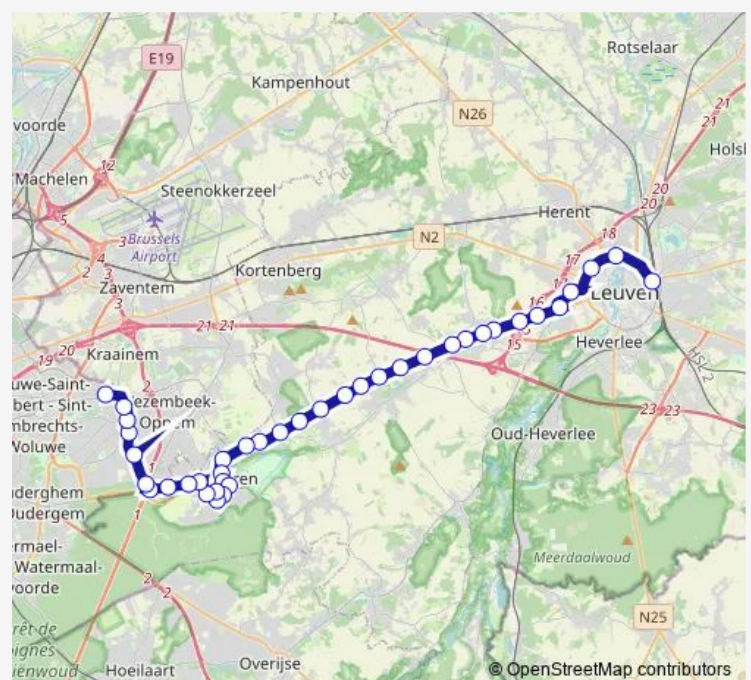

### Route schedule

Leuven Station Perron 10 — Sint-Lambrechts-Woluwe  
Kraainem Metro

Monday 05:02-23:03

Tuesday 05:02-23:03

Wednesday 05:02-23:03

Thursday 05:02-23:03

Friday 05:02-23:03

Saturday 06:32-22:32

### Route info

Direction: Leuven Station Perron 10

Stops: 39

Trip Duration: 0 hour 48 min

R80 — Leuven - Tervuren - Kraainem

Tervuren Station

Tervuren Centrum

Tervuren Kerk