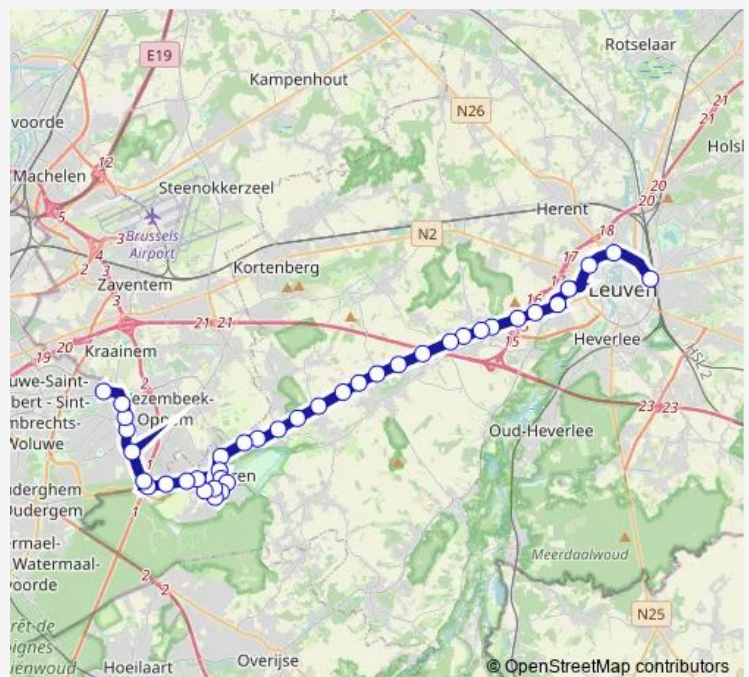

### Route schedule

Leuven Station Perron 10 — Sint-Lambrechts-Woluwe  
Kraainem Metro

Monday 05:02-23:03

Tuesday 05:02-23:03

Wednesday 05:02-23:03

Thursday 05:02-23:03

Friday 05:02-23:03

Saturday 06:32-22:32

### Route info

Direction: Leuven Station Perron 10

Stops: 39

Trip Duration: 0 hour 49 min

R80 — Leuven - Tervuren - Kraainem

Tervuren Station

Tervuren Centrum

Tervuren Kerk