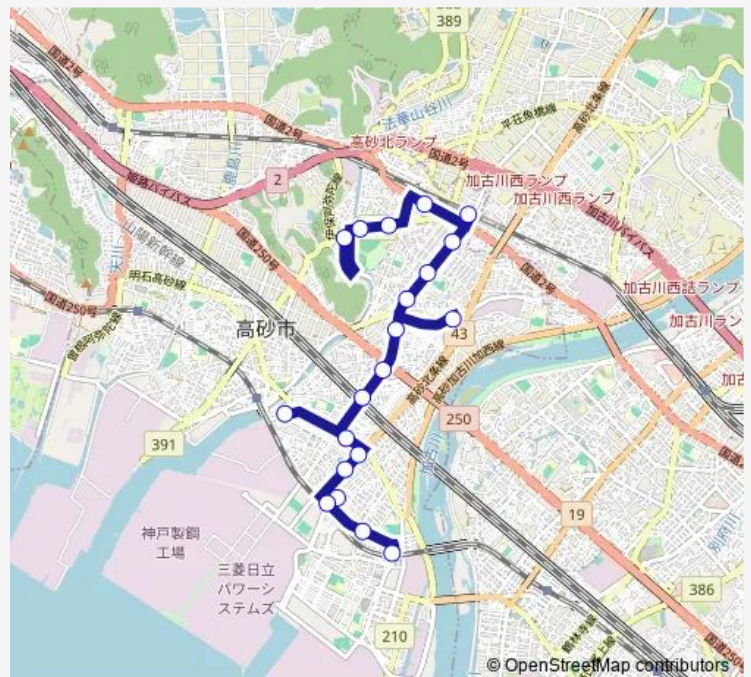

Route schedule

ふれあいの郷生石・生石神社 — 山陽高砂駅

Monday 06:53-21:18

Tuesday 06:53-21:18

Wednesday 06:53-21:18

Thursday 06:53-21:18

Friday 06:53-21:18

Saturday 08:32-18:47

Sunday 08:32-18:47

Route info

Direction: ふれあいの郷生石・生石神社

Stops: 20

Trip Duration: 0 hour 38 min

じょうとんバス・米田西ルート

Direction

山陽高砂駅 — ふれあいの郷生石・生石神社

20 stops

[Open route schedule](#)

山陽高砂駅

浜田町

高砂市民病院

山陽荒井駅

高砂警察署

小松原交差点南

Monday 06:02-20:55

Tuesday 06:02-20:55

Wednesday 06:02-20:55

Thursday 06:02-20:55

Friday 06:02-20:55

Saturday 07:55-19:00

Sunday 07:55-19:00

Route info