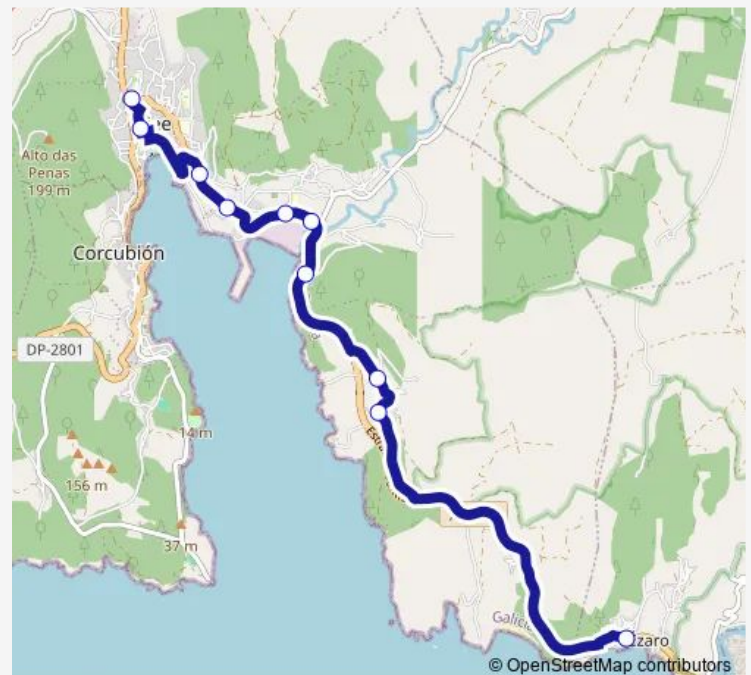

Ceip Vila de Cee — Ezaro

Monday 13:30-16:30

Tuesday 15:45

Wednesday 15:45

Thursday 15:45

Friday 15:45

Saturday —

Sunday —

**Route info**

Direction: Ceip Vila de Cee

Stops: 10

Trip Duration: 0 hour 18 min

■ Xg813012 — Ceip Vila de Cee-Ézaro

**BusMaps**

**Direction**

Ezaro — Ceip Vila de Cee

Camiños Chans

Campo Sacramento

Cee

Ceip Vila de Cee

**Route schedule**

Ezaro — Ceip Vila de Cee

Monday 09:02

Tuesday 09:02

Wednesday 09:02

Thursday 09:02

Friday 09:02

Saturday —

Sunday —

**Route info**

Direction: Ezaro

Stops: 10