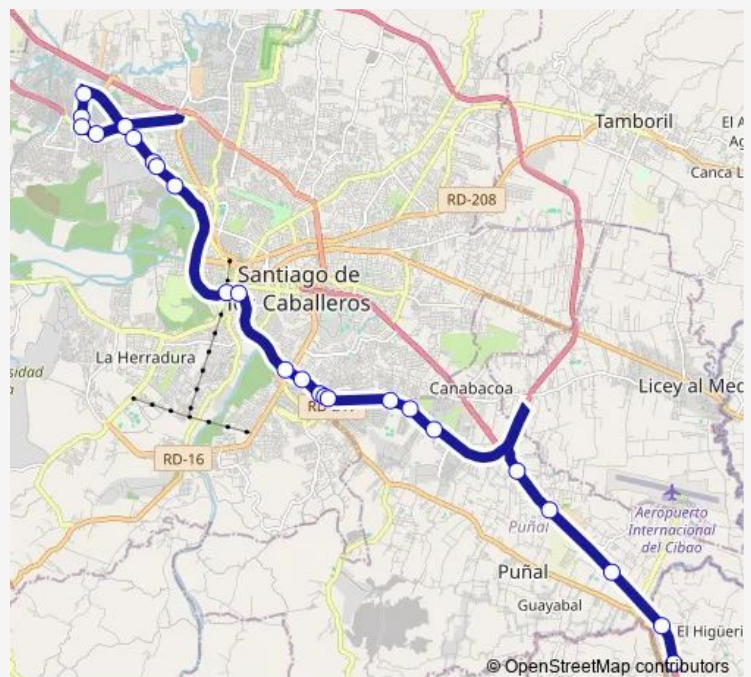

### Direction

Parada 24 - Ruta Omsa - Av Sabana Iglesia — Parada 24 - Ruta Omsa - Autopista Duarte

24 stops

[Open route schedule](#)

Parada 24 - Ruta Omsa - Av Sabana Iglesia

Parada 23 - Ruta Omsa - Av Sabana Iglesia

Parada 12 - Ruta Omsa - Avenida Circunvalacion Y Calle 5

Parada 11 - Ruta Omsa - Avenida Circunvalacion Y Jose Marti

Parada 15 - Ruta Omsa - Avenida Circunvalacion

Parada 16 - Ruta Omsa - Antonio Guzman Y Avenida Circunvalacion

### Route schedule

Parada 24 - Ruta Omsa - Av Sabana Iglesia — Parada 24 - Ruta Omsa - Autopista Duarte

Monday	05:00
Tuesday	05:00
Wednesday	05:00
Thursday	05:00
Friday	05:00
Saturday	05:00
Sunday	05:00

### Route info

Direction: Parada 24 - Ruta Omsa - Av Sabana Iglesia

Stops: 24

Trip Duration: 0 hour 46 min

OM A I — Ruta Omsa C-A

Parada 19 - Ruta Omsa - Avenida Hispanoamericana

Parada 20 - Ruta Omsa - Autopista Duarte