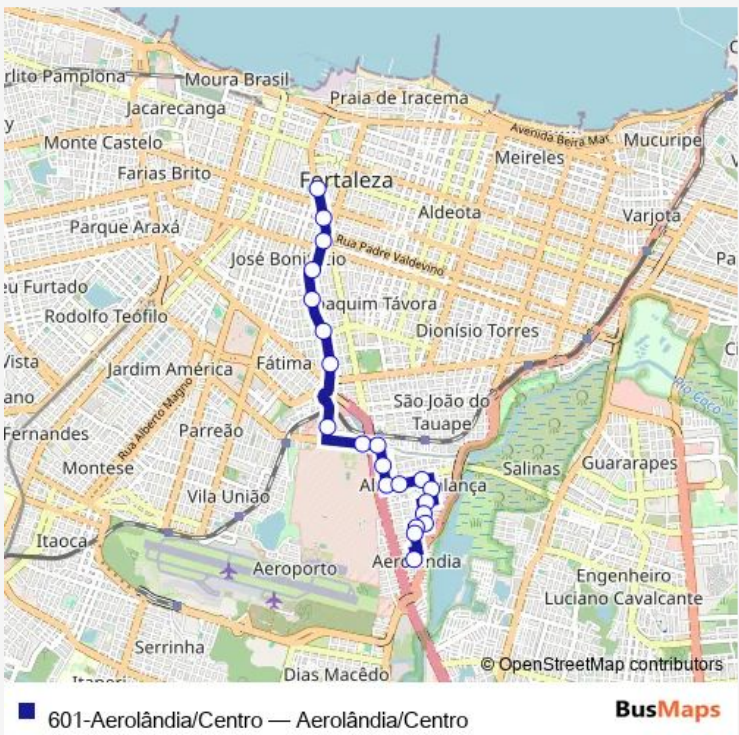

Bus 601-Aerolândia/Centro Aerolândia/Centro

[Go to website](#)

**Direction**  
 RUA Teófilo Cordeiro, 202 — Avenida VIS RIO Branco, 1257  
 27 stops  
[Open route schedule](#)

- RUA Teófilo Cordeiro, 202
- RUA CAP Olavo, 1233
- RUA CAP Olavo, 1019
- RUA CAP Olavo, 870
- RUA CAP Clovis Maia, 580
- RUA TEN Barbosa (D46), 525
- RUA TEN Barbosa (D46), 341
- RUA CAP Aragao, 600
- RUA CAP Aragao, 367
- RUA CAP Olavo, 173
- RUA Borges DE Melo, 18
- Avenida Borges DE Melo, 60
- RUA CAP Vasconcelos (D46), 231
- Rodovia BR 116, 4555
- Avenida VIS RIO Branco, 4000
- Avenida VIS RIO Branco, 3450
- Avenida VIS RIO Branco, 3275
- Avenida VIS RIO Branco, 3091
- Avenida VIS RIO Branco, 2885
- Avenida Visconde DO RIO Branco, 2593
- RUA VIS RIO Branco, 456

**Route schedule**  
 RUA Teófilo Cordeiro, 202 — Avenida VIS RIO Branco, 1257

Monday	06:00-22:19
Tuesday	06:00-22:19
Wednesday	06:00-22:19
Thursday	06:00-22:19
Friday	06:00-22:19
Saturday	06:00-22:00
Sunday	06:00-22:15

**Route info**  
 Direction: RUA Teófilo Cordeiro, 202  
 Stops: 27  
 Trip Duration: 0 hour 30 min

Avenida Visconde RIO Branco, 2095

RUA DNA Leopoldina, 384

RUA DNA Leopoldina, 1165

Avenida Heraclito Graca, 33

## Direction

Avenida VIS RIO Branco, 1257 — RUA Teófilo Cordeiro, 202

21 stops

[Open route schedule](#)

Avenida VIS RIO Branco, 1257

Avenida VIS RIO Branco, 1636

Avenida Aguanambi, 94

Avenida Aguanambi, 90