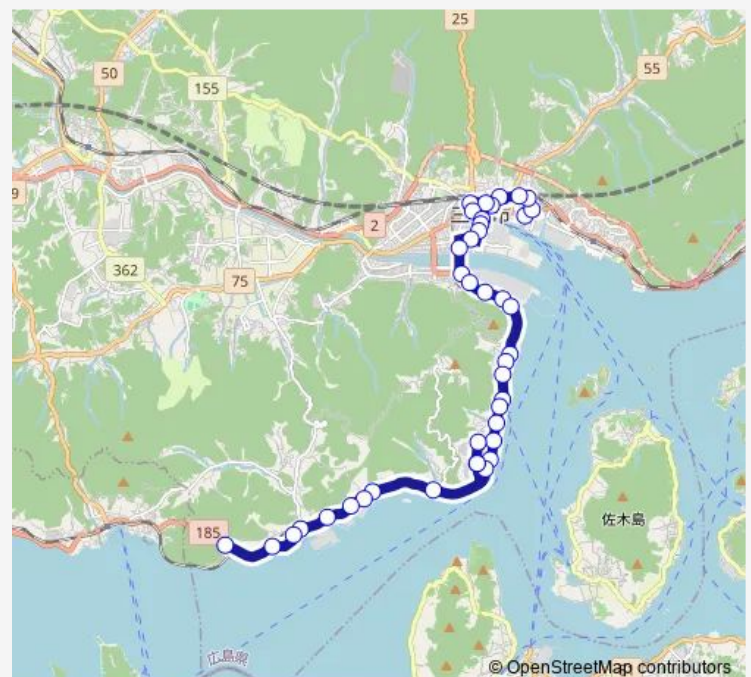

須波ハイツ入口

すなみ海浜公園前

西須波

四堂踏切

須波フェリー前

須波住宅

須波小学校

須波港口

Saturday 18:50

Sunday 18:50

Route info

Direction: 久津公民館

Stops: 36

Trip Duration: 0 hour 39 min

■ 幸崎線

貝野町南