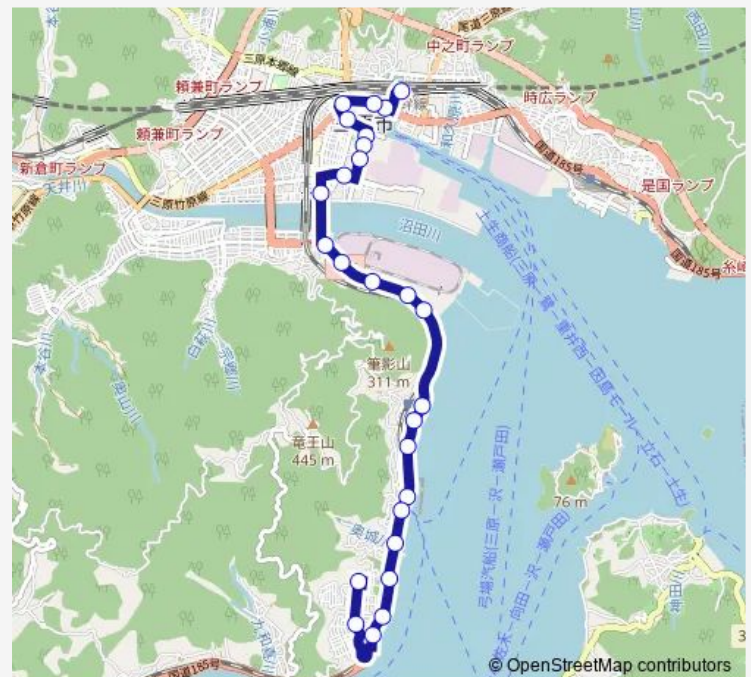

### Direction

三原駅 — 須波ハイツ

26 stops

[Open route schedule](#)

- 三原駅
- 三原棧橋
- 港町
- 臥竜橋
- 円一北
- 市役所・リージョンプラザ前
- 中央公民館前 (三原宮沖線)
- 興生総合病院
- 円一南
- 宮沖五丁目
- 和田口
- 和田町
- 貝野
- 三菱和田沖工場前
- 貝野町南
- 須波駅
- 須波港口
- 須波小学校
- 須波住宅
- 須波フェリー前
- 四堂踏切

### Route schedule

三原駅 — 須波ハイツ

Monday	19:08
Tuesday	19:08
Wednesday	19:08
Thursday	19:08
Friday	19:08
Saturday	19:08
Sunday	19:08

### Route info

Direction: 三原駅

Stops: 26

Trip Duration: 0 hour 24 min

西須波

すなみ海浜公園前

須波ハイツ入口

ハイツ公園前