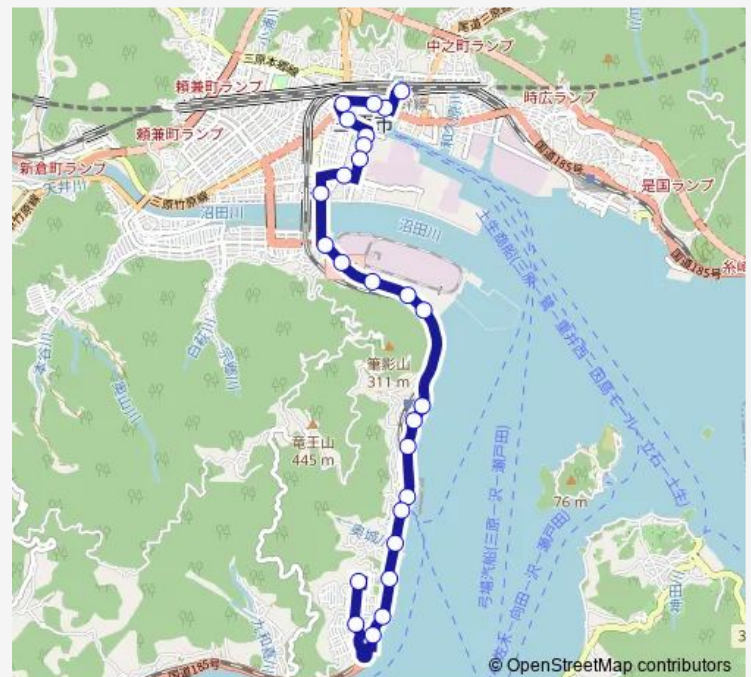

Direction

三原駅 — 須波ハイツ

26 stops

[Open route schedule](#)

- 三原駅
- 三原棧橋
- 港町
- 臥竜橋
- 円一北
- 市役所・リージョンプラザ前
- 中央公民館前 (三原宮沖線)
- 興生総合病院
- 円一南
- 宮沖五丁目
- 和田口
- 和田町
- 貝野
- 三菱和田沖工場前
- 貝野町南
- 須波駅
- 須波港口
- 須波小学校
- 須波住宅
- 須波フェリー前
- 四堂踏切

Route schedule

三原駅 — 須波ハイツ

Monday	19:08
Tuesday	19:08
Wednesday	19:08
Thursday	19:08
Friday	19:08
Saturday	19:08
Sunday	19:08

Route info

Direction: 三原駅

Stops: 26

Trip Duration: 0 hour 24 min

西須波

すなみ海浜公園前

須波ハイツ入口

ハイツ公園前

須波ハイツ

Direction

須波ハイツ — 三原営業所

30 stops

[Open route schedule](#)

須波ハイツ

ハイツ公園前

須波ハイツ入口

すなみ海浜公園前

西須波

四堂踏切

須波フェリー前

須波住宅