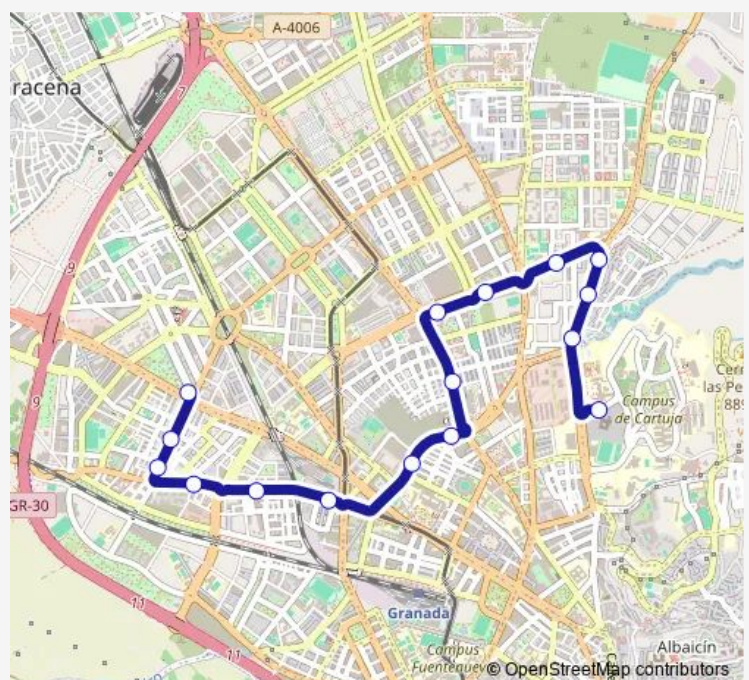

Luis de Vicente 4

Cno. Alfacar - Ceip Juan Ramón Jiménez

Cno. Alfacar 27 - Casería Montijo

Cno. Alfacar - Jefatura Tráfico

Prof. Vicente Callao - Fte Ciencias Educación

Route schedule

José Mezcua Ruiz - Avda. Andalucía — Prof. Vicente Callao - Fte Ciencias Educación

Monday 07:18-22:30

Tuesday 07:18-22:30

Wednesday 07:18-22:30

Thursday 07:18-22:30

Friday 07:19-22:30

Saturday —

Sunday —

Route info

Direction: José Mezcua Ruiz - Avda. Andalucía

Stops: 16

Trip Duration: 0 hour 14 min

U1 — Campus Aynadamar - Cartuja

Direction

Prof. Vicente Callao - Fte Ciencias Educación — José Mezcua Ruiz - Avda. Andalucía

Monday 07:51-22:00

Tuesday 07:51-22:00

Wednesday 07:51-22:00

Thursday 07:51-22:00

Friday 07:52-22:00

Saturday —

Sunday —

Route info