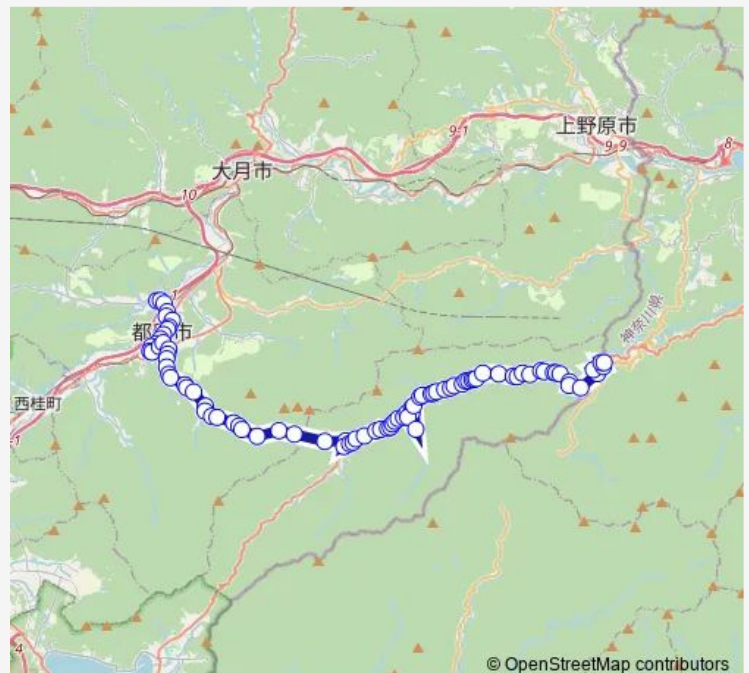

Bus 都留市立病院前発 月夜野方面行き 都留市立病院前発 月夜野方面行き (【-都留】都留市立病院前・月夜野線 (都留市駅・道志小学校経由))

[Go to website](#)

Direction

都留市立病院前 — 月夜野

89 stops

[Open route schedule](#)

- 都留市立病院前
- 市立病院入口
- 道生堀
- 寿町
- 都留市駅
- 中央二郵便局前
- 日本生命前
- 大手前
- 谷村町駅入口
- 都留第一中学校入口
- 柳田橋
- 都留興讓館高校北
- おかじま食品館前
- 産業短期大学前
- 金山神社前
- 天神前
- 都留第一中学校前
- 熊井戸入口
- 緑町
- 小野熊神社前

Route schedule

都留市立病院前 — 月夜野

Monday	13:45
Tuesday	13:45
Wednesday	13:45
Thursday	13:45
Friday	13:45
Saturday	—
Sunday	—

Route info

Direction: 都留市立病院前

Stops: 89

Trip Duration: 1 hour 20 min

開地保育園前

八幡橋

沢田橋

大津

文大付属小学校前

細野下

細野

御正体入口

源橋

菅野

菅野上

菅野上橋

清風台入口

松平

道坂壁道

神地沢

野牧