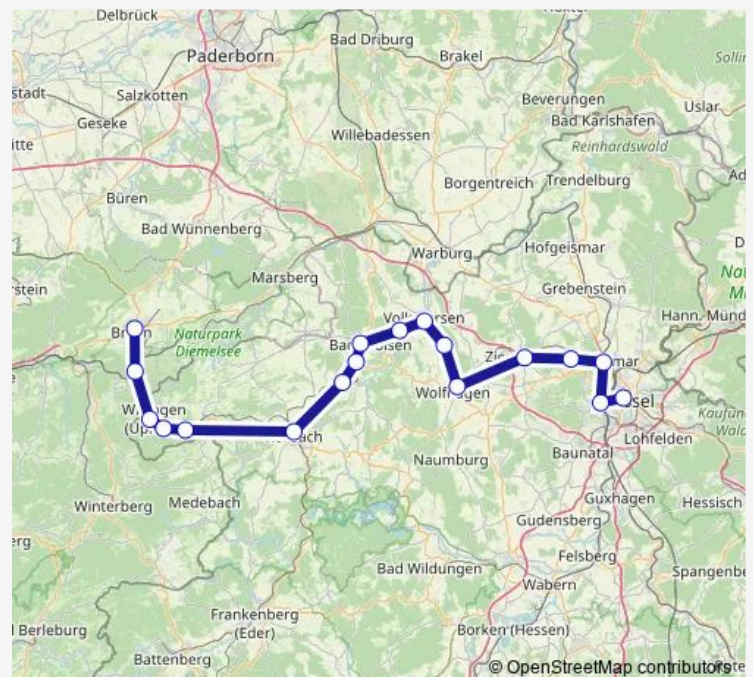

Ahnatal-Weimar Bahnhof

Vellmar-Obervellmar Bahnhof

Kassel Bahnhof Wilhelmshöhe

Kassel Hauptbahnhof

### Route schedule

Korbach Hauptbahnhof — Kassel Hauptbahnhof

Monday 06:01

Tuesday 06:01

Wednesday 06:01

Thursday 06:01

Friday 06:01

Saturday —

### Route info

Direction: Korbach Hauptbahnhof

Stops: 16

Trip Duration: 1 hour 29 min

Rb4

BusMaps