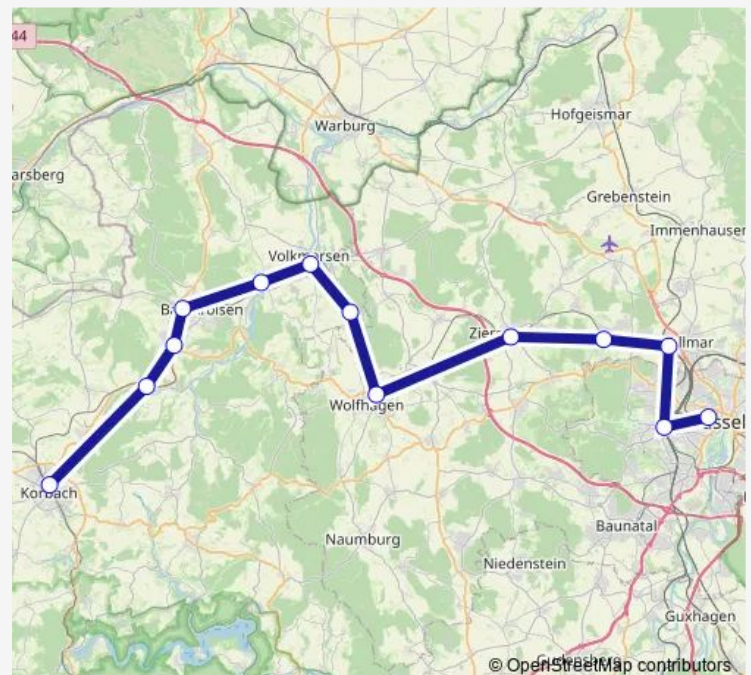

Regional Rail Service Rb4

[Go to website](#)

Direction

Korbach Hauptbahnhof — Kassel Hauptbahnhof

16 stops

[Open route schedule](#)

Korbach Hauptbahnhof

Twistetal-Twiste Bahnhof

Zierenberg-Rosental Bahnhof

Zierenberg Bahnhof

Ahnatal-Weimar Bahnhof

Vellmar-Obervellmar Bahnhof

Kassel Bahnhof Wilhelmshöhe

Kassel Hauptbahnhof

Route schedule

Korbach Hauptbahnhof — Kassel Hauptbahnhof

Monday 04:35-21:05

Tuesday 04:35-21:05

Wednesday 04:35-21:05

Thursday 04:35-21:05

Friday 04:35-21:05

Saturday 06:08-21:05

Sunday 00:03-21:05

Route info

Direction: Korbach Hauptbahnhof

Stops: 16

Trip Duration: 1 hour 29 min

■ Rb4

Direction

Kassel Hauptbahnhof — Korbach Hauptbahnhof

13 stops

[Open route schedule](#)