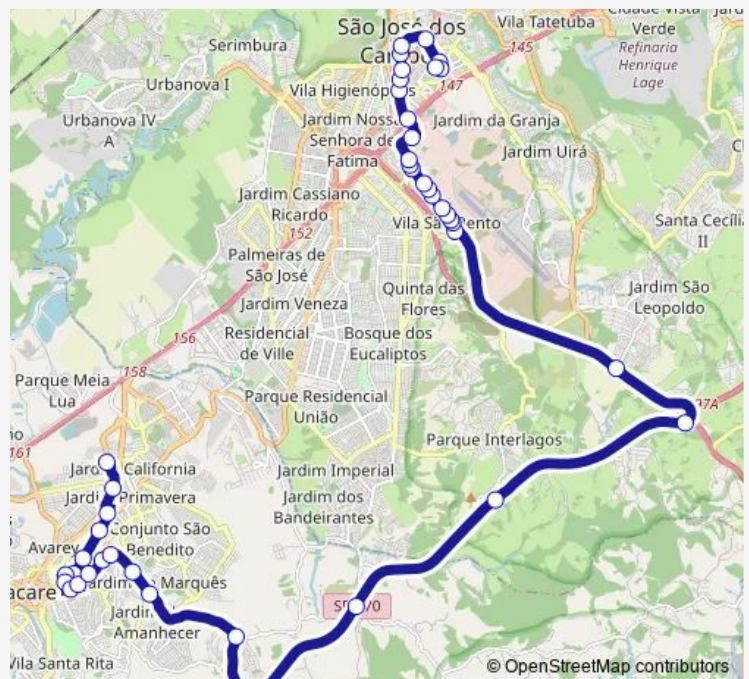

44 stops

[Open route schedule](#)

Terminal Rodoviário DE Jacareí

Avenida Santa Maria, 181

Avenida Getúlio Dorneles Vargas, 9-101

Avenida Siqueira Campos, 1161-1209

Avenida Siqueira Campos, 465-537

Rua General Carneiro, 267-325

Jacareí - SP, 12318-001

Rodovia Nilo Máximo, 3590

Rodovia Nilo Máximo, Jacareí - Sp

Rodovia Carvalho Pinto

Rodovia Carvalho Pinto

Rodovia Carvalho Pinto, 13

Route schedule

Terminal Rodoviário DE Jacareí — Terminal Rodoviário Frederico Ozanan

Monday	06:35
Tuesday	06:35
Wednesday	06:35
Thursday	06:35
Friday	06:35
Saturday	—
Sunday	—

Route info

Direction: Terminal Rodoviário DE Jacareí

Stops: 44

Trip Duration: 0 hour 59 min

5115 — Sao Jose dos Campos (Terminal Rodoviario Frederico Ozanan) / Jacarei (Terminal Rodoviario de...

Route info

Direction: Terminal Rodoviário Frederico Ozanan

Stops: 41

Trip Duration: 0 hour 59 min

Avenida Governador Mário Covas, São José dos Campos - Sp

Rodovia Governador Carvalho Pinto, São José dos Campos - Sp