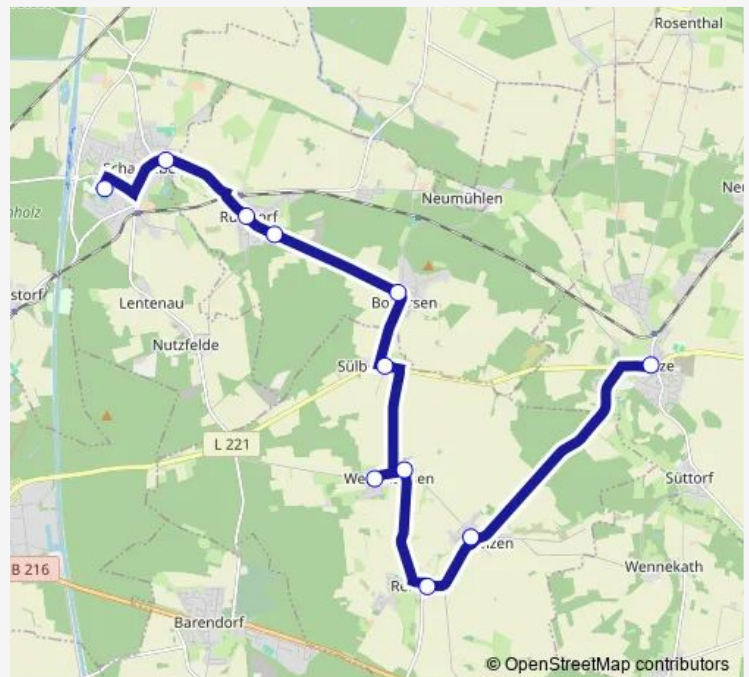

Scharnebeck, Lübbelau

Scharnebeck, Schulzentrum

**Route schedule**

Boltersen, Rullstorfer Straße — Scharnebeck, Schulzentrum

Monday 07:35

Tuesday 07:35

Wednesday 07:35

Thursday 07:35

Friday 07:35

Saturday —

Sunday —

**Route info**

Direction: Boltersen, Rullstorfer Straße

Stops: 11

Trip Duration: 0 hour 16 min

**Direction**

Scharnebeck, Schulzentrum — Neetze, Grundschule

9 stops

[Open route schedule](#)

Scharnebeck, Schulzentrum

Scharnebeck, Meisterstraße

Rullstorf, Nutzfelder Weg

Rullstorf, Boltersener Straße

Boltersen, Rullstorfer Straße

Sülbeck, An den Eichen (L 221)

Neetze, Neetzebrücke

Neetze, Am Dorfplatz

Neetze, Grundschule