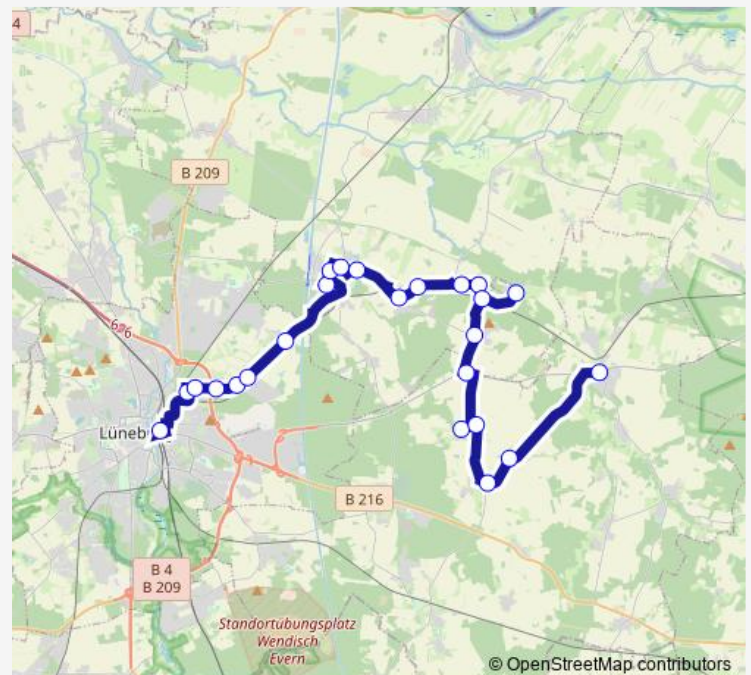

### Direction

Boltersen, Rullstorfer Straße — Scharnebeck, Schulzentrum

11 stops

[Open route schedule](#)

Boltersen, Rullstorfer Straße

Boltersen, Bahnhof

Neu Boltersen, Neumühler Weg

Neu Boltersen, Möhlenkamp

Rullstorf, Alte Dorfstraße

Rullstorf, Im Ort

Scharnebeck, Meisterstraße

Scharnebeck, Grundschule

Scharnebeck, Bardowicker Straße

Scharnebeck, Lübbelau

Scharnebeck, Schulzentrum

### Route schedule

Boltersen, Rullstorfer Straße — Scharnebeck, Schulzentrum

Monday 07:30

Tuesday 07:30

Wednesday 07:30

Thursday 07:30

Friday 07:30

Saturday —

### Route info

Direction: Boltersen, Rullstorfer Straße

Stops: 11

Trip Duration: 0 hour 21 min