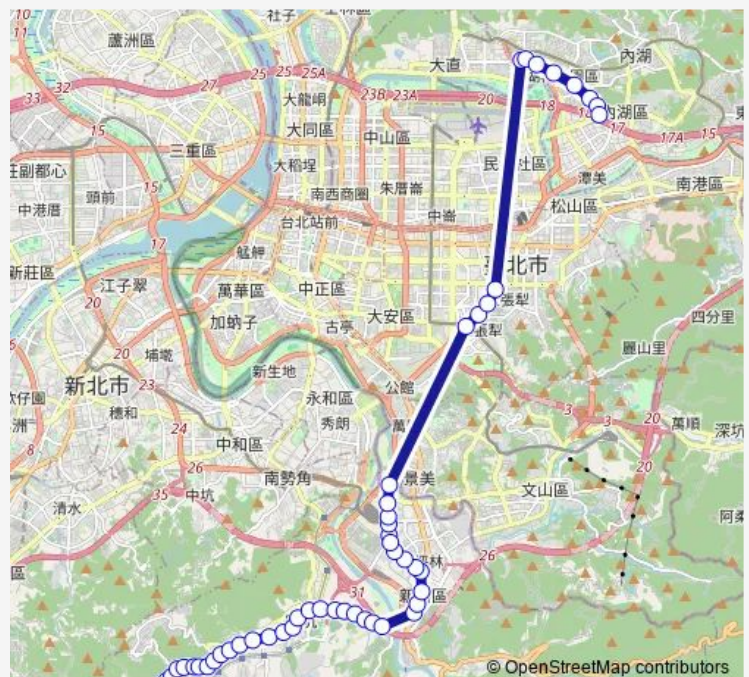

捷運六張犁站(基隆路)

中正環河路口

莊敬中學

遠東工業城

花開富貴

廿張路

廿張路口

耕莘醫院(中正路)

Thursday 18:00-18:30

Friday 18:00-18:30

Saturday —

Sunday —

Route info

Direction: 時報廣場

Stops: 48

Trip Duration: 5 hour 30 min

■ 內科通勤專車10 — 錦繡-內湖科技園區

捷運新店區公所站(北新)

檳榔路

碧潭橋頭

溪頭

大坪頂

頂城

胡璉故居紀念館

Saturday —

Sunday —

Route info

Direction: 錦秀路口

Stops: 51

Trip Duration: 17 hour 30 min

溪頭

碧潭橋頭