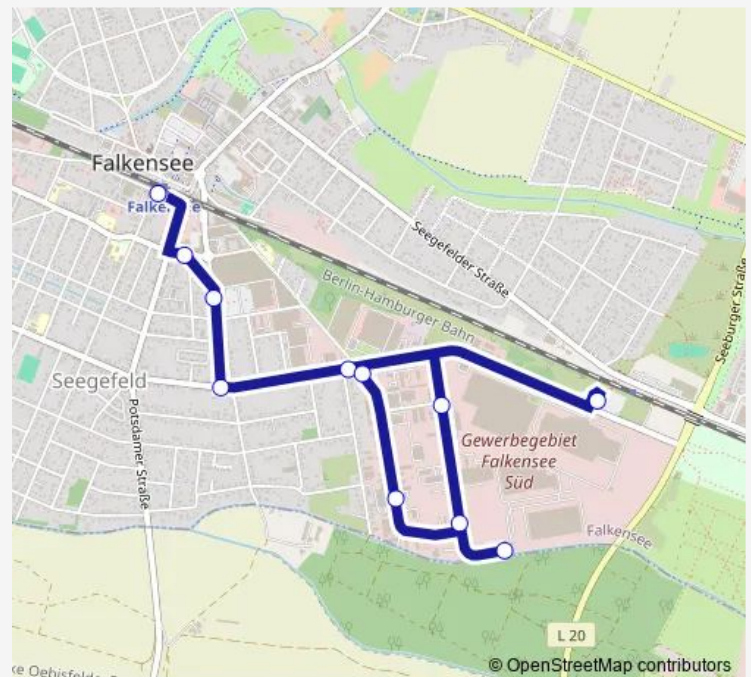

Direction

Falkensee, Bahnhof/Süd — Seegefeld, Bahnhof

11 stops

[Open route schedule](#)

Falkensee, Bahnhof/Süd

Falkensee, Gesundheitszentrum

Falkensee, Dallgower Str./Parkplatz

Falkensee, Dallgower Str.

Falkensee, Str. der Einheit

Falkensee, Hallesche Str.

Falkensee, Chemnitzer Str.

Falkensee, Chemnitzer Str./Wendeschleife

Falkensee, Leipziger Str.

Falkensee, Str. der Einheit

Seegefeld, Bahnhof

Route schedule

Falkensee, Bahnhof/Süd — Seegefeld, Bahnhof

| | |
|-----------|-------------|
| Monday | — |
| Tuesday | — |
| Wednesday | — |
| Thursday | — |
| Friday | 06:06-20:06 |
| Saturday | — |
| Sunday | — |

Route info

Direction: Falkensee, Bahnhof/Süd

Stops: 11

Trip Duration: 0 hour 14 min

Direction

Seegefeld, Bahnhof — Falkensee, Bahnhof/Süd

10 stops

[Open route schedule](#)

Seegefeld, Bahnhof