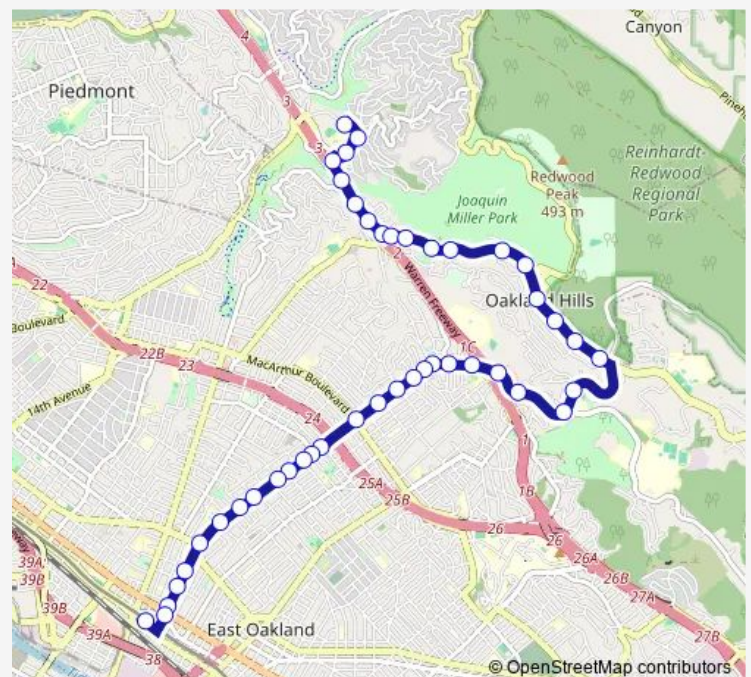

35th Av & Penniman Av

35th Av & Suter St

35th Av & Quigley St

35th Av & MacArthur Blvd

35th Av & California St

35th Av & Wisconsin St

35th Av & Libby Ct

35th Av & Jordan Rd

Redwood Rd & Monterey Blvd

Redwood Rd & Atlas Av

Redwood Rd & Aliso Av

Route schedule

Fruitvale Bart — Montera Jr High School & Scout Rd

Monday 08:28-08:29

Tuesday 08:28-08:29

Wednesday 08:28-08:29

Thursday 08:28-08:29

Friday 08:28-08:29

Saturday —

Sunday —

Route info

Direction: Fruitvale Bart

Stops: 41

Trip Duration: 0 hour 34 min

Friday 14:02-15:42

Saturday —

Sunday —

Route info

Direction: Montera Jr High School & Scout Rd

Stops: 44

Trip Duration: 0 hour 30 min

35th Av & Victor Av