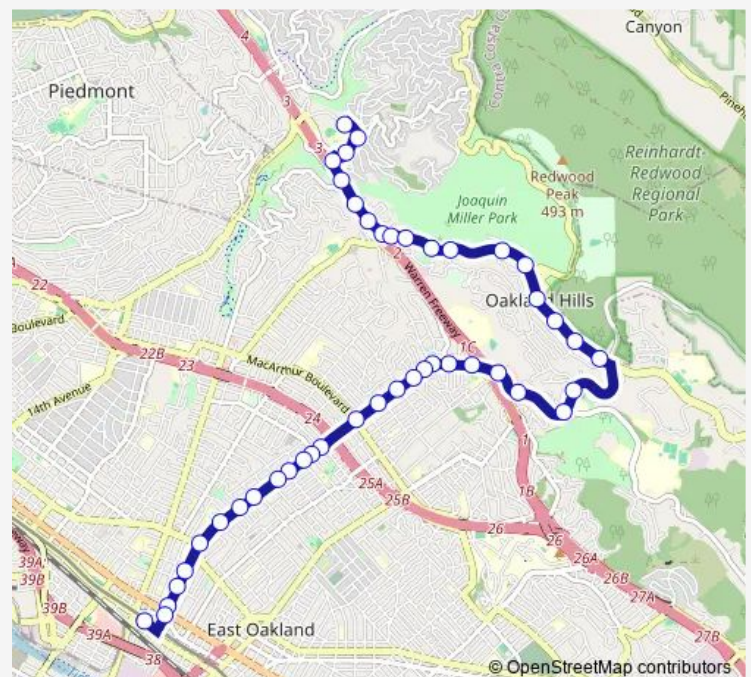

Skyline Blvd & Kimberlin Heights Dr

Skyline Blvd & Rishell Rd

Redwood Rd & Crestmont Dr

Redwood Rd & Sereno Cir

Redwood Rd & Terrabella Way (West Jctn)

Route schedule

Montera Jr High School & Scout Rd — Fruitvale Bart

Monday 15:42

Tuesday 15:42

Wednesday 14:02

Thursday 15:42

Friday 14:02-15:42

Saturday —

Sunday —

Route info

Direction: Montera Jr High School & Scout Rd

Stops: 44

Trip Duration: 0 hour 30 min

655 — Montera - 35th Ave.

Redwood Rd & Mountain Blvd (Lincoln Square)

Redwood Rd & Aliso Av

Redwood Rd & Monterey Blvd

Redwood Rd & Jordan Rd

35th Av & Victor Av

35th Av & Libby Ct

35th Av & Wisconsin St

35th Av & California St

35th Av & Macarthur Blvd

35th Av & Suter St

35th Av & School St

35th Av & Penniman Av